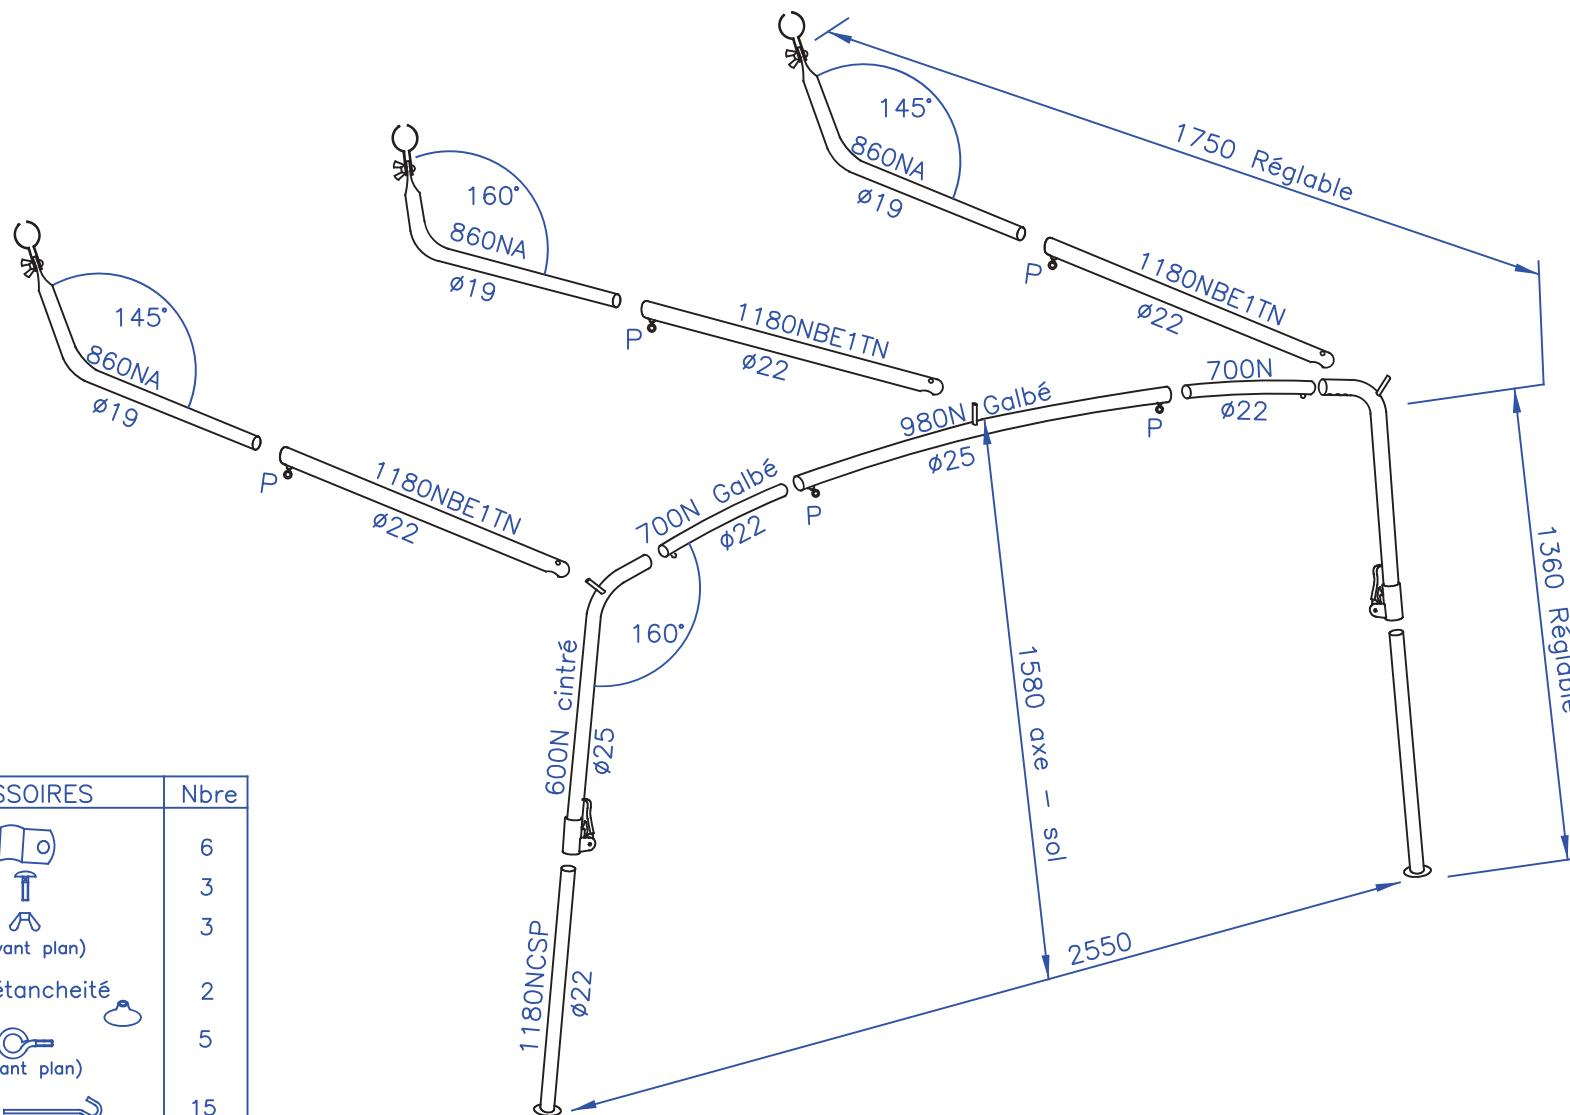

Armature chambre annexe M/904715
Bedroom annex framework M/904715

ACCESSOIRES		Nbre
Pinces		6
Vis		3
Ecrous		3
(à monter suivant plan)		
Capuchon étanchéité		2
Pitons P		5
(à monter suivant plan)		
Piquets fil		15
(ø4 lg 204)		
Piquets fil		10
(ø5 lg 280)		
Piquets cornière		4
(lg 230)		
Sac armature	(350x1400)	1