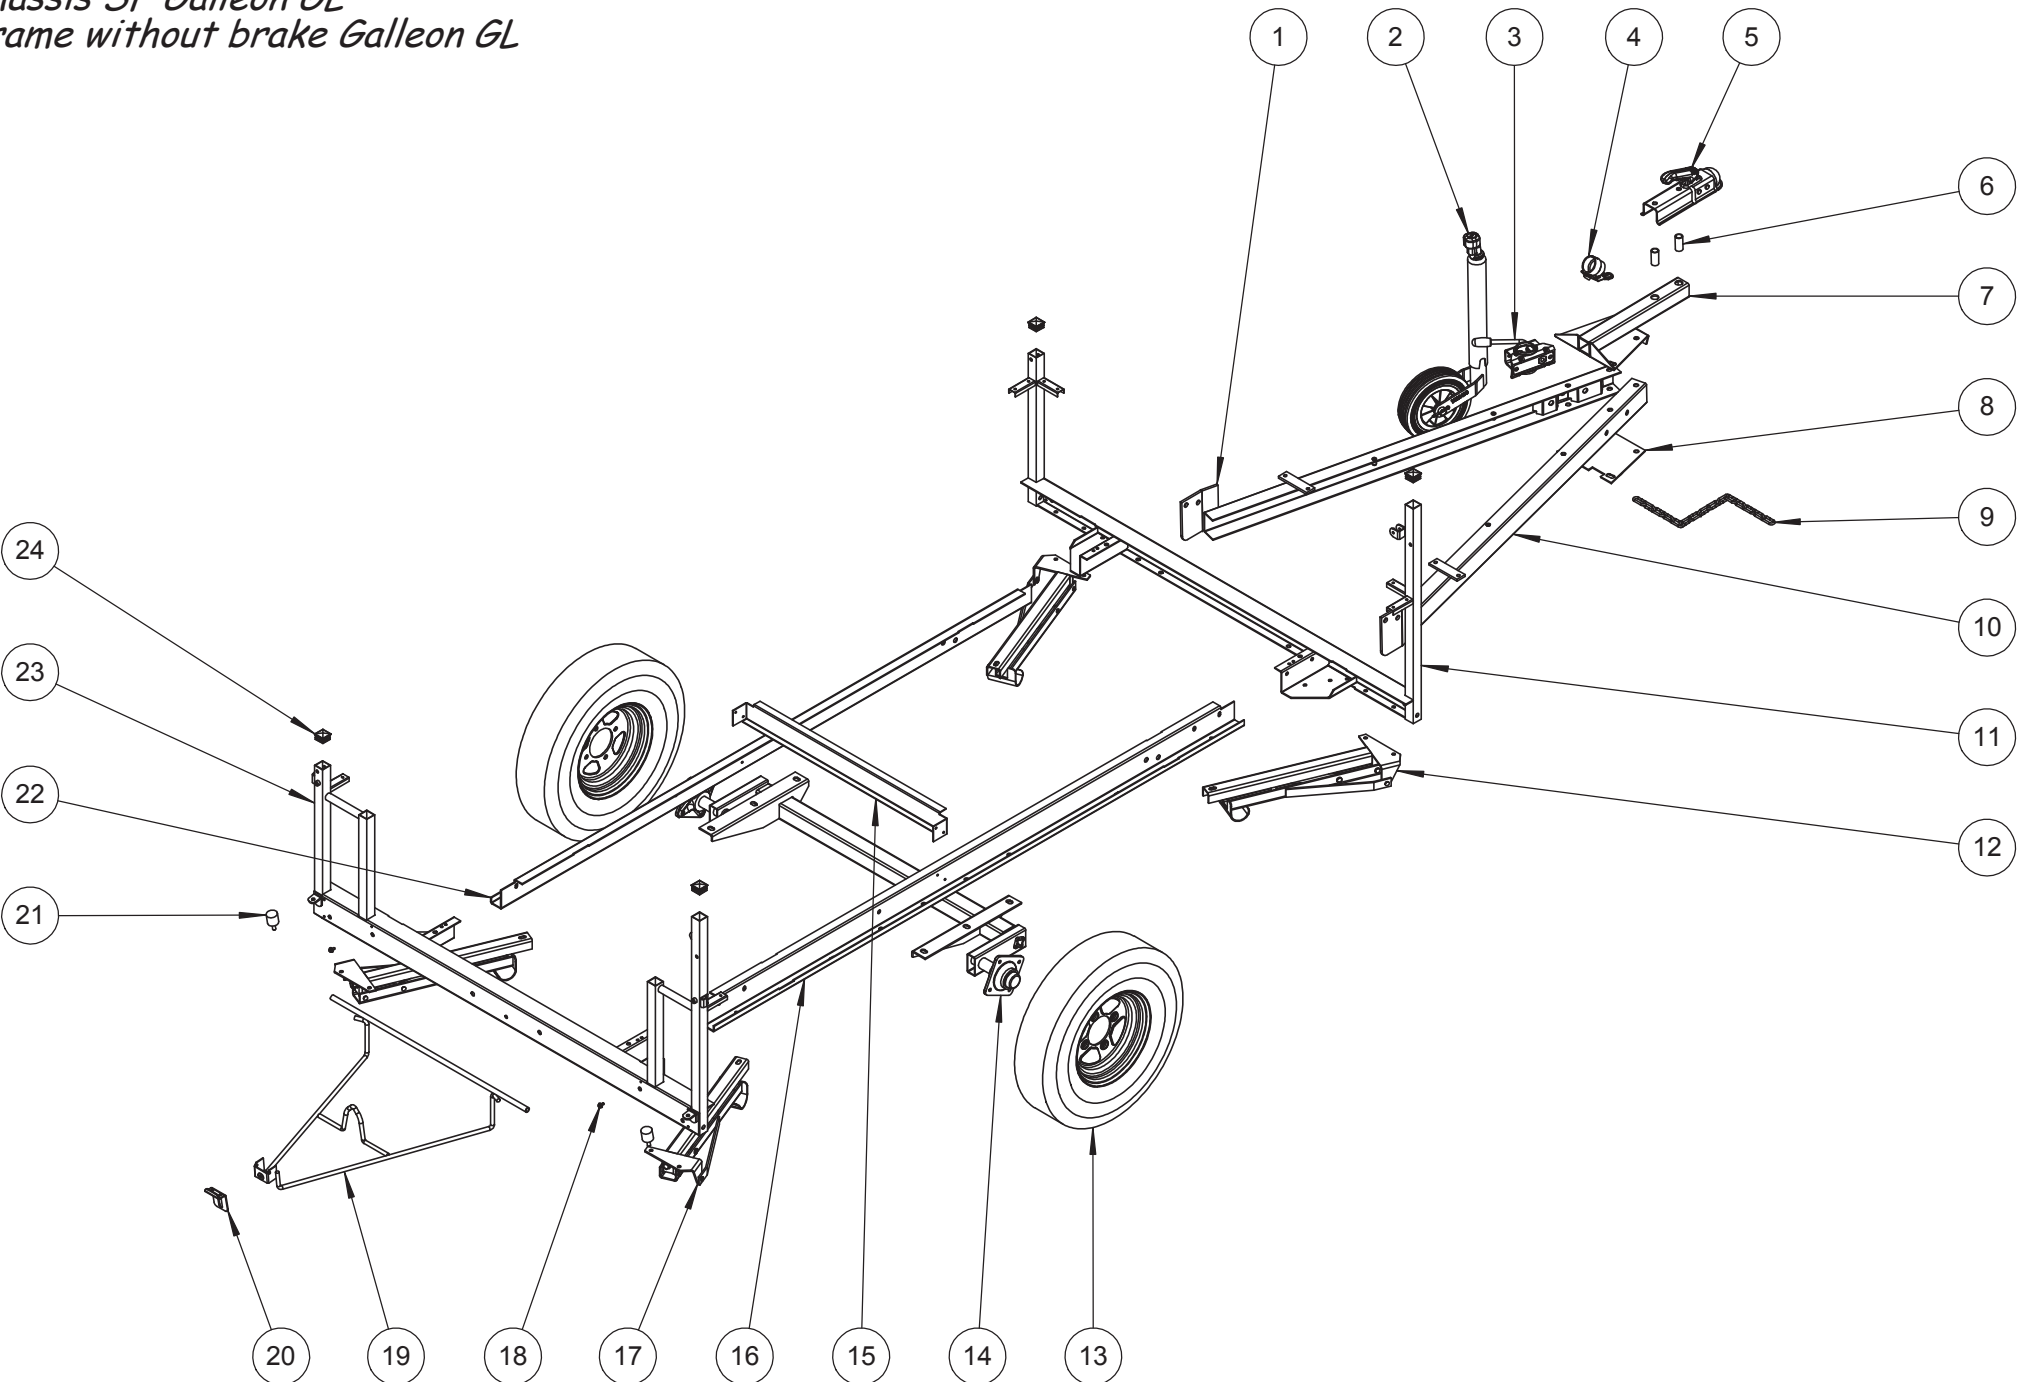

Châssis SF Galleon GL
Frame without brake Galleon GL

Châssis SF Galleon GL
Frame without brake Galleon GL

		<i>Année 2017</i> <i>Year 2017</i>
<i>Rep.</i> <i>Number</i>	<i>Désignation</i> <i>Description</i>	<i>Réf. à commander</i> <i>Ref. to order</i>
1	½ timon gauche	M/PL36352
2	Roue Jockey	624970V
3	Collier de roue Jockey	03510
4	Support prise 7 broches	03656
5	Attelage NF carré	03461
6	Entretoise d'attelage flèche	PL16072.ZN
7	Platine attelage flèche	PL26564
8	Platine béquille flèche	PL26271
9	Chaîne de sécurité	PL16480
10	½ timon droite	M/PL36351
11	Traverse avant	M/PL36359
12	Vérin droite renforcé (AVD - ARG)	M/VERI9624
13	Roue 500x10	03505
14	Essieu 500kg NF	03601
15	Traverse intermédiaire	PL35561
16	Longeron droite	M/PL36392D
17	Vérin gauche renforcé (AVG - ARD)	M/VERI9625
18	Fermeur N6 : boule à river	36478
19	Support de roue de secours	PL25995
20	Blocage sur traverse arrière	PL16150
21	Silent bloc	07220
22	Longeron gauche	M/PL36392G
23	Traverse arrière	M/PL36361
24	Embout plastique 30 x 30 noir	06184
-	Manivelle universelle	M/MANI9624