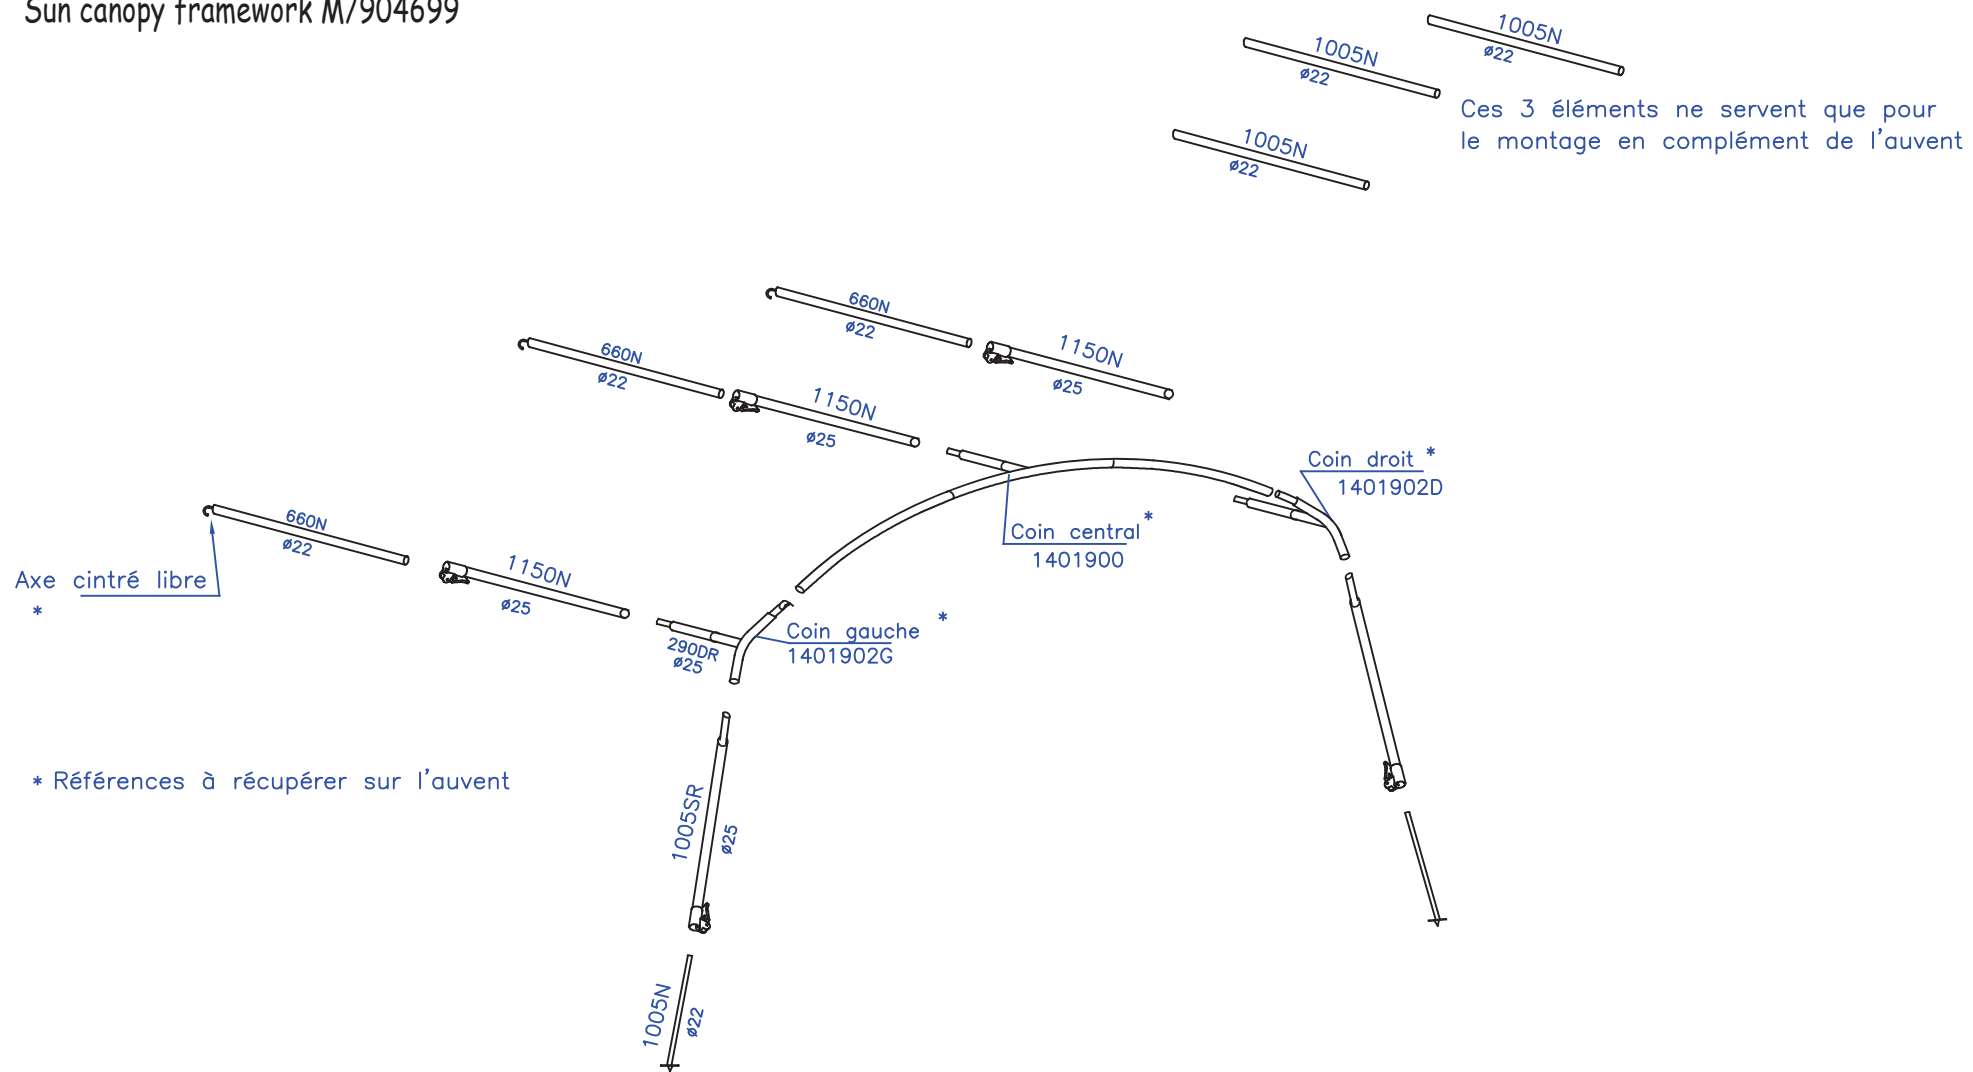

Armature Pare-soleil M/904699
Sun canopy framework M/904699

ACCESSOIRES	Nbre
Piquets cornière (lg 230) 	10
Sac armature PM	1

MONTAGE SUR L'ARMATURE DE LA CARAVANE
AVEC UTILISATION DE LA PARTIE CASQUETTE