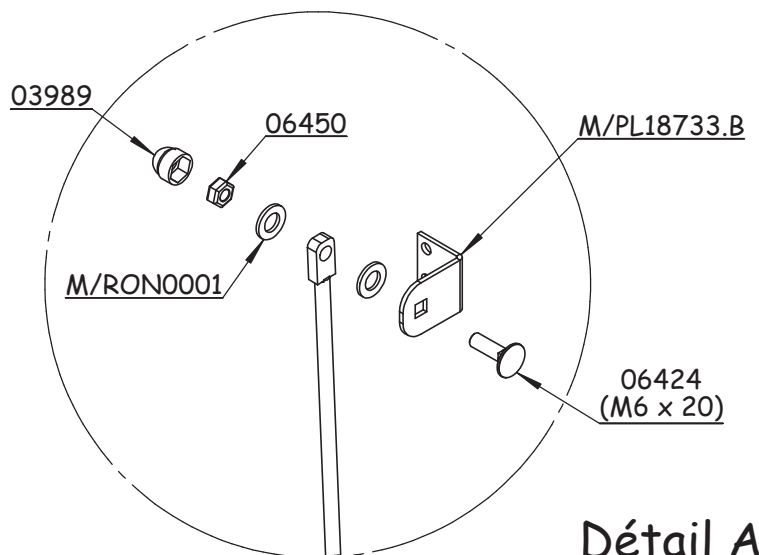

Coffre sur flèche "LUXE" 240L - M/T047A01

Profil joint adhésif MF08 (07073)
Profil joint adhésif MF25 (M/07074)

Sachet expédition :

4 vis HM8 x 20 (06315)
+ 4 rondelles ø8 x 22 (06246)
+ 4 écrous HM8 Tristop (06449)

Détail A