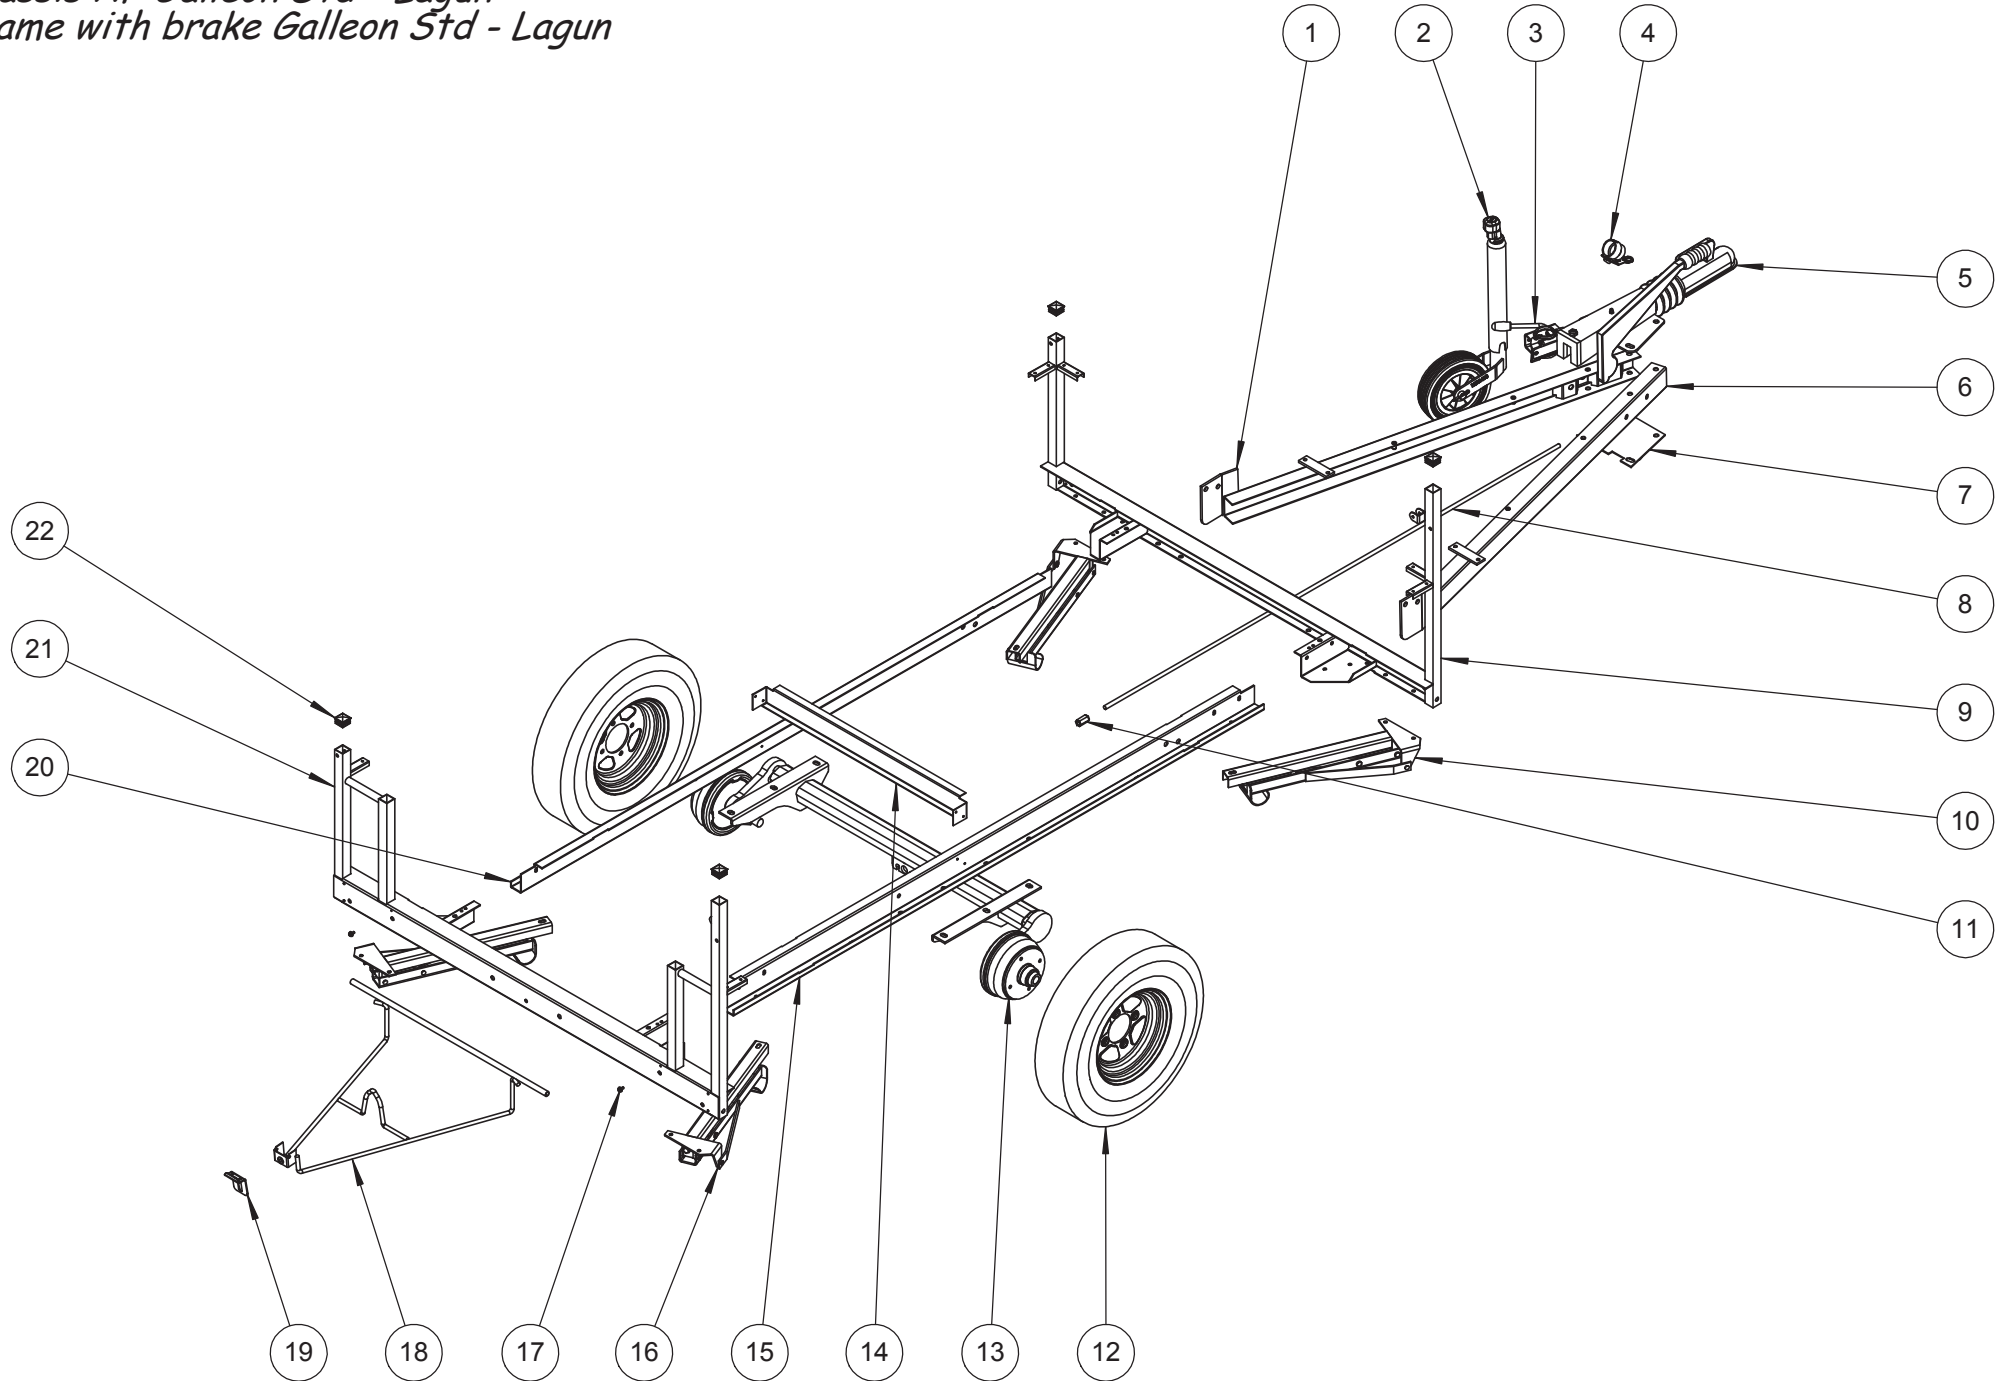

Châssis AF Galleon Std - Lagun
Frame with brake Galleon Std - Lagun

Châssis AF Galleon Std - Lagun
Frame with brake Galleon Std - Lagun

		<i>Année 2017</i> <i>Year 2017</i>
<i>Rep. Number</i>	<i>Désignation Description</i>	<i>Réf. à commander Ref. to order</i>
1	$\frac{1}{2}$ timon gauche	M/PL36352
2	Roue Jockey	624970V
3	Collier de roue Jockey	03510
4	Support prise 7 broches	03656
5	Attelage SV 60 S/2	09306
6	$\frac{1}{2}$ timon droite	M/PL36351
7	Platine béquille flèche	PL26271
8	Tige de frein lg.1700mm	M/03385
9	Traverse avant	M/PL36359
10	Vérin droite renforcé (AVD - ARG)	M/VERI9624
11	Olive M10	03278
12	Roue 500x10	03505
13	Essieu 650kg FREINE	03600
14	Traverse intermédiaire	PL35561
15	Longeron droite	M/PL36392D
16	Vérin gauche renforcé (AVG - ARD)	M/VERI9625
17	Fermeoir N6 : boule à river	36478
18	Support de roue de secours	PL25995
19	Blocage sur traverse arrière	PL16150
20	Longeron gauche	M/PL36392G
21	Traverse arrière	M/PL36360
22	Embout plastique 30 x 30 noir	06184
-	Manivelle universelle	M/MANI9624