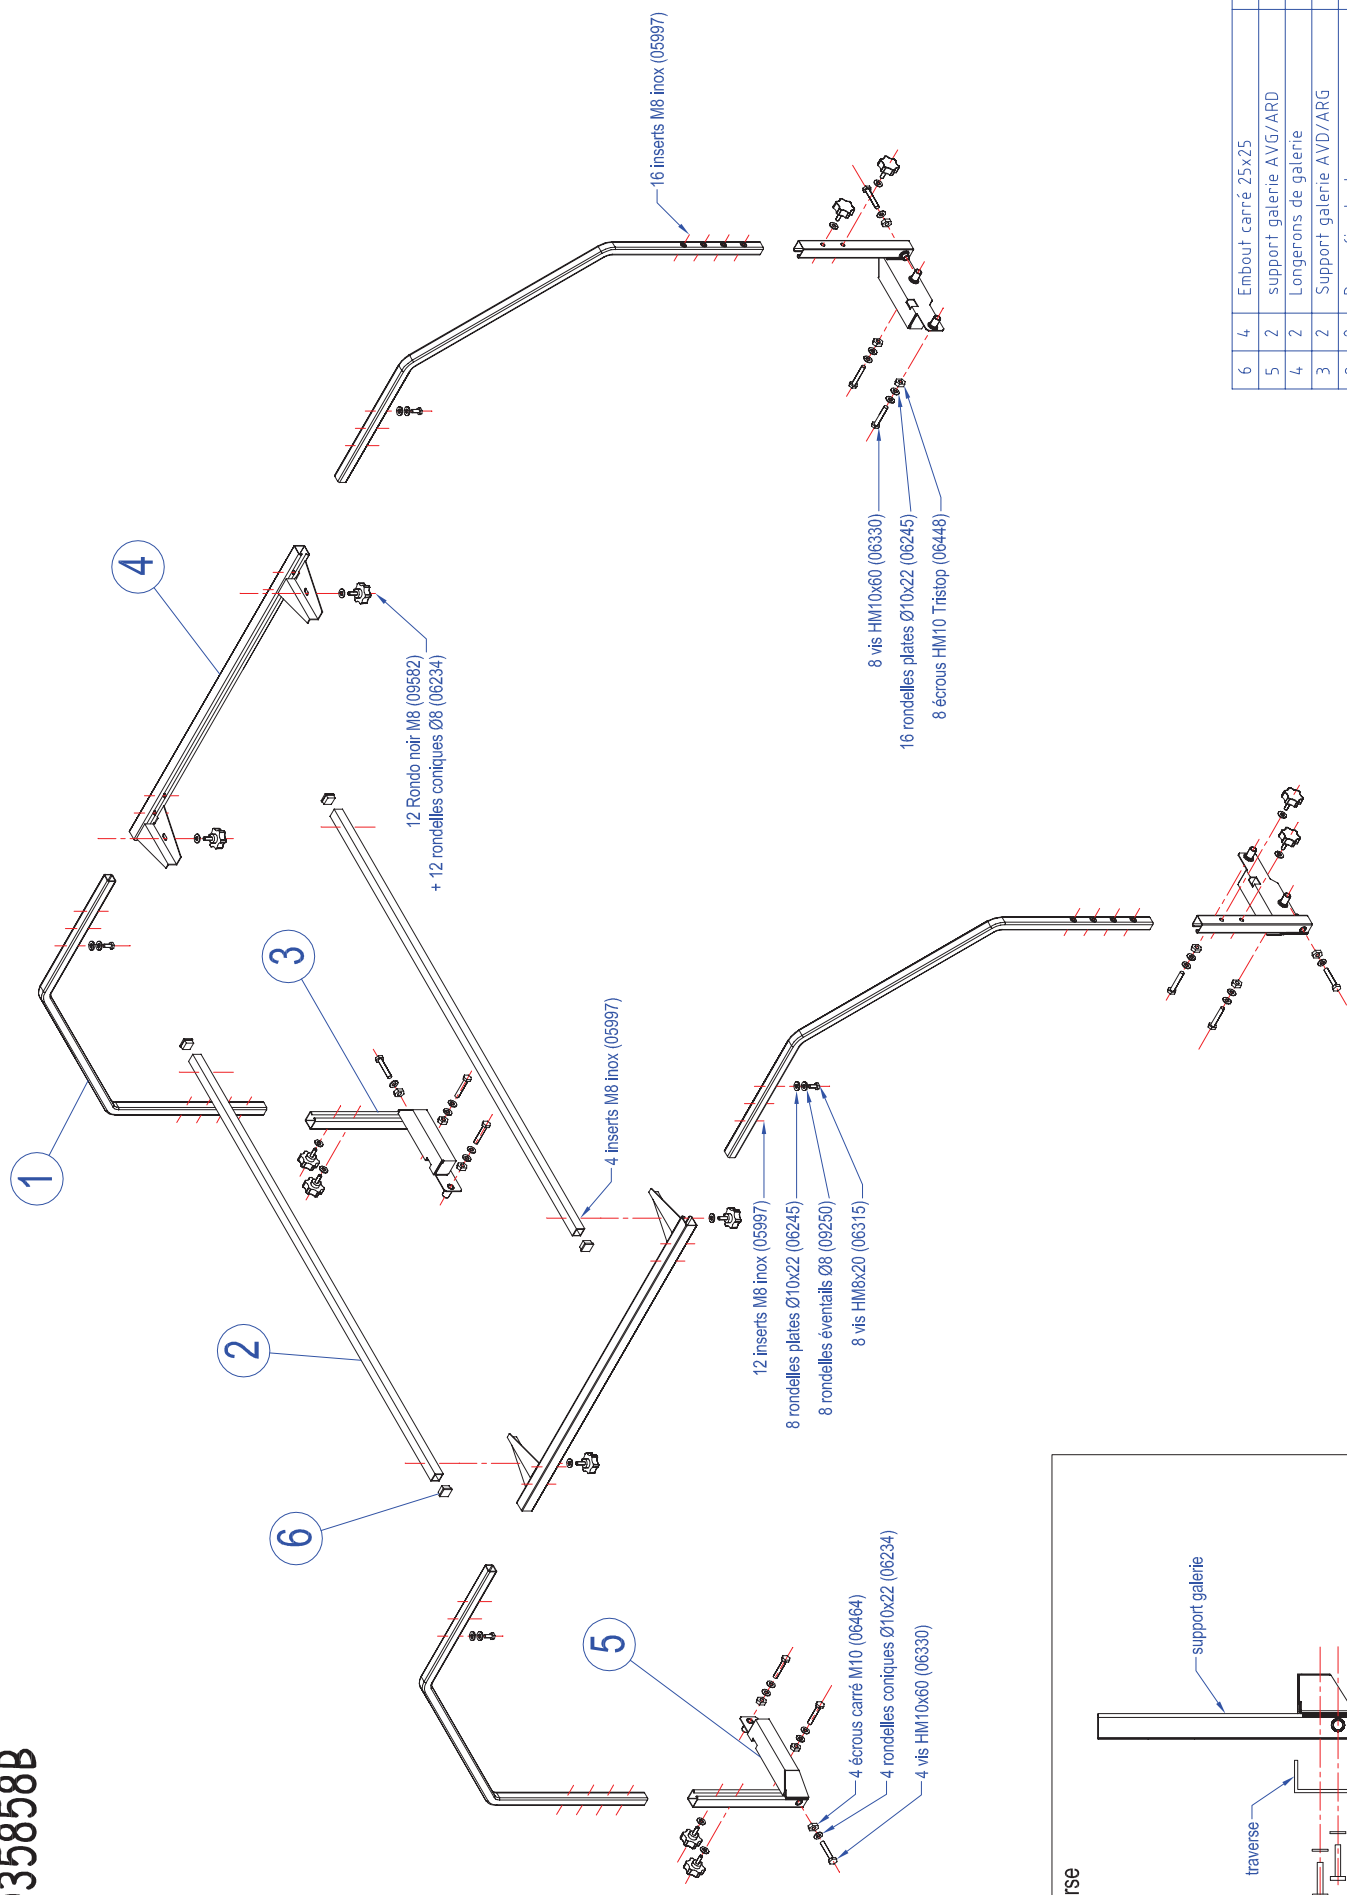

Armature auvent M/904698
Canopy framework M/904698

<i>Désignation</i>	<i>Réf.</i>
ENS.1401948S+1135SRgalbé x2	M/1525444
ENS.1401949S+F/D+1502150S	M/1525445
ENS.1401949S+F/G+1502150S	M/1525446
ENS.1401950CP25+1502150S	M/1525447
ENS.1401902D+290DR+EMB+FREIN	M/1525448
ENS.1401902G+290DR+EMB+FREIN	M/1525449
ENS.1401900+290DR+1135SRgb2	M/1525450
ENS.1401949S+F/G+1509176S	M/1525452
ENS.1401949S+F/D+1509176S	M/1525453
25X1 1005SR+SER.RAPIDE+FREIN	M/1502150S+FRE
25X1 0750SR+SER.RAPIDE+FREIN	M/1509176S+FRE
22 0660N+EMB.22 PERCE+AXE RAC.	M/500630EA-RAC
22 1005N+CSP 20/22	M/500428CSP
TUBE AC 22X1 ZB 1180N00	500147
Sac de 25 piquets N19	570183
Sac de 25 piquets N21	570182
Sac de 20 cornières	570146

NOTA : Dans le cas ou votre caravane est équipée d'une galerie ; il est recommandé de démonter le support inférieur avant et arrière de la galerie afin de positionner le berceau de rangement.

FIG.1

FIG.2

DÉTAIL FIXATION BERCEAU

VIS H.M.10 x 50 +
RONDELLES + ÉCROUS H.M.10

PROCÉDER DE LA MÊME FAÇON POUR
L'AUTRE BERCEAU DE RANGEMENT

Galerie 035858B

REP	Nbr	Designation	
6	4	Embout carré 25x25	06183
5	2	support galerie AVG/ARD	35856
4	2	Longerons de galerie	26674
3	2	Support galerie AVD/ARG	35857
2	2	Barre fixe tout	17044
1	4	Montant de galerie	27103
		Designation	N° plan