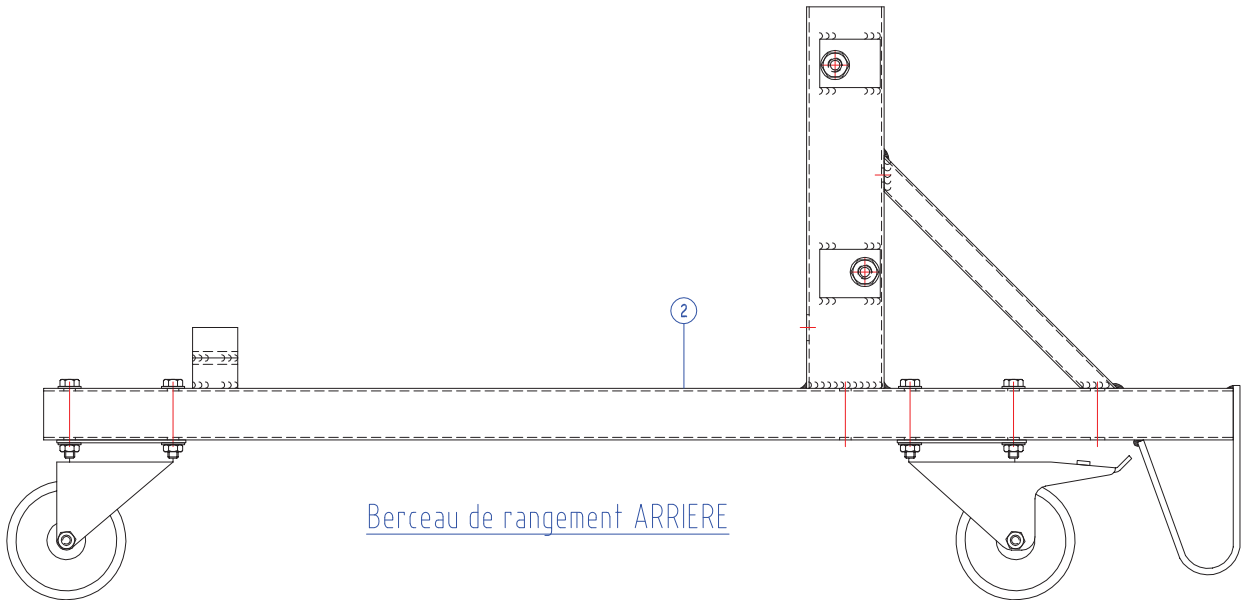

Sachet expédition :

- 4 vis HM8 x 20 (06315)
- + 4 rondelles ø8 x 22 (06246)
- + 4 écrous HM8 Tristop (06449)

Détail A

Berceau de rangement O35866A

10	4	Ecrou HM10 Tristop ZN	06448
9	4	Rondelle plate $\varnothing 10 \times \varnothing 22 \times 1,5\text{mm}$ ZN	06245
8	4	Vis métaux HM10 x 50 EF ZN	06328
7	16	Ecrou HM8 Tristop ZN	06449
6	32	Rondelle plate $\varnothing 8 \times \varnothing 16 \times 1,5\text{mm}$ ZN	06240
5	16	Vis métaux HM8 x 55 EF ZN	M/06363
4	2	Roulette pivotante avec frein	M/03974
3	2	Roulette pivotante	03973
2	1	Berceau de rangement ARRIERE	35865
1	1	Berceau de rangement AVANT	35864
Rep.	Qté	Désignation	N° de plan