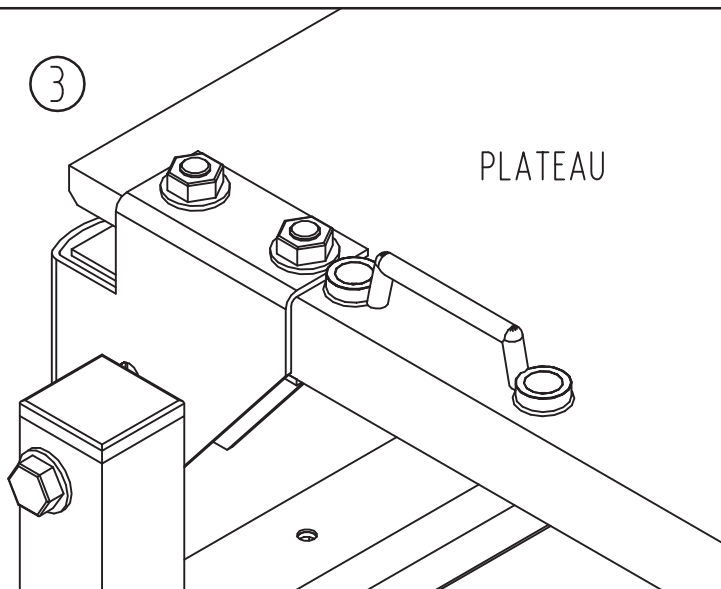

Pose système accrochage chambre sous plateau

①

PLATEAU

Notice 0609BCSP

Fixer comme indiqué ci-contre et ci-dessous, les 6 pontets SOUS le plateau à l'aide des vis fournies.

① ⇒ Extrémité du plateau AV & AR

② ⇒ milieu du plateau AV & AR

③ ⇒ Côté caisse AV & AR

②

③

PLATEAU

PLATEAU

Cotation en mm