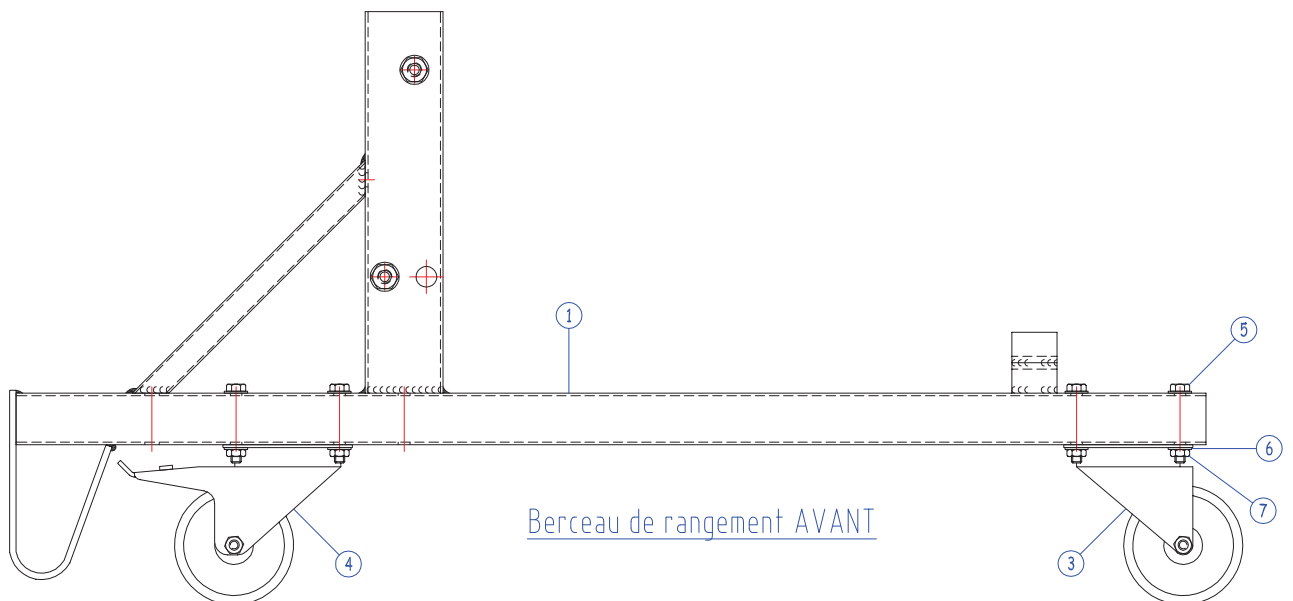

Sachet expédition :

- 4 vis HM8 x 20 (06315)
- + 4 rondelles ø8 x 22 (06246)
- + 4 écrous HM8 Tristop (06449)

Détail A

Berceau de rangement O35866A

10	4	Ecrou HM10 Tristop ZN	06448
9	4	Rondelle plate $\varnothing 10 \times \varnothing 22 \times 1,5\text{mm}$ ZN	06245
8	4	Vis métaux HM10 x 50 EF ZN	06328
7	16	Ecrou HM8 Tristop ZN	06449
6	32	Rondelle plate $\varnothing 8 \times \varnothing 16 \times 1,5\text{mm}$ ZN	06240
5	16	Vis métaux HM8 x 55 EF ZN	M/06363
4	2	Roulette pivotante avec frein	M/03974
3	2	Roulette pivotante	03973
2	1	Berceau de rangement ARRIERE	35865
1	1	Berceau de rangement AVANT	35864
Rep.	Qté	Désignation	N° de plan