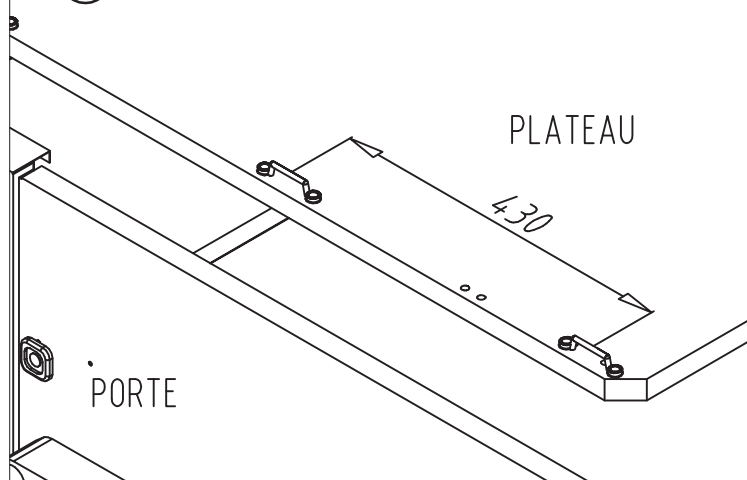

Notice 0609BCSP

Fixer comme indiqué ci-contre et ci-dessous, les 6 pontets SOUS le plateau à l'aide des vis fournies.

① ⇒ Extrémité du plateau AV & AR

② ⇒ milieu du plateau AV & AR

③ ⇒ Côté caisse AV & AR

②