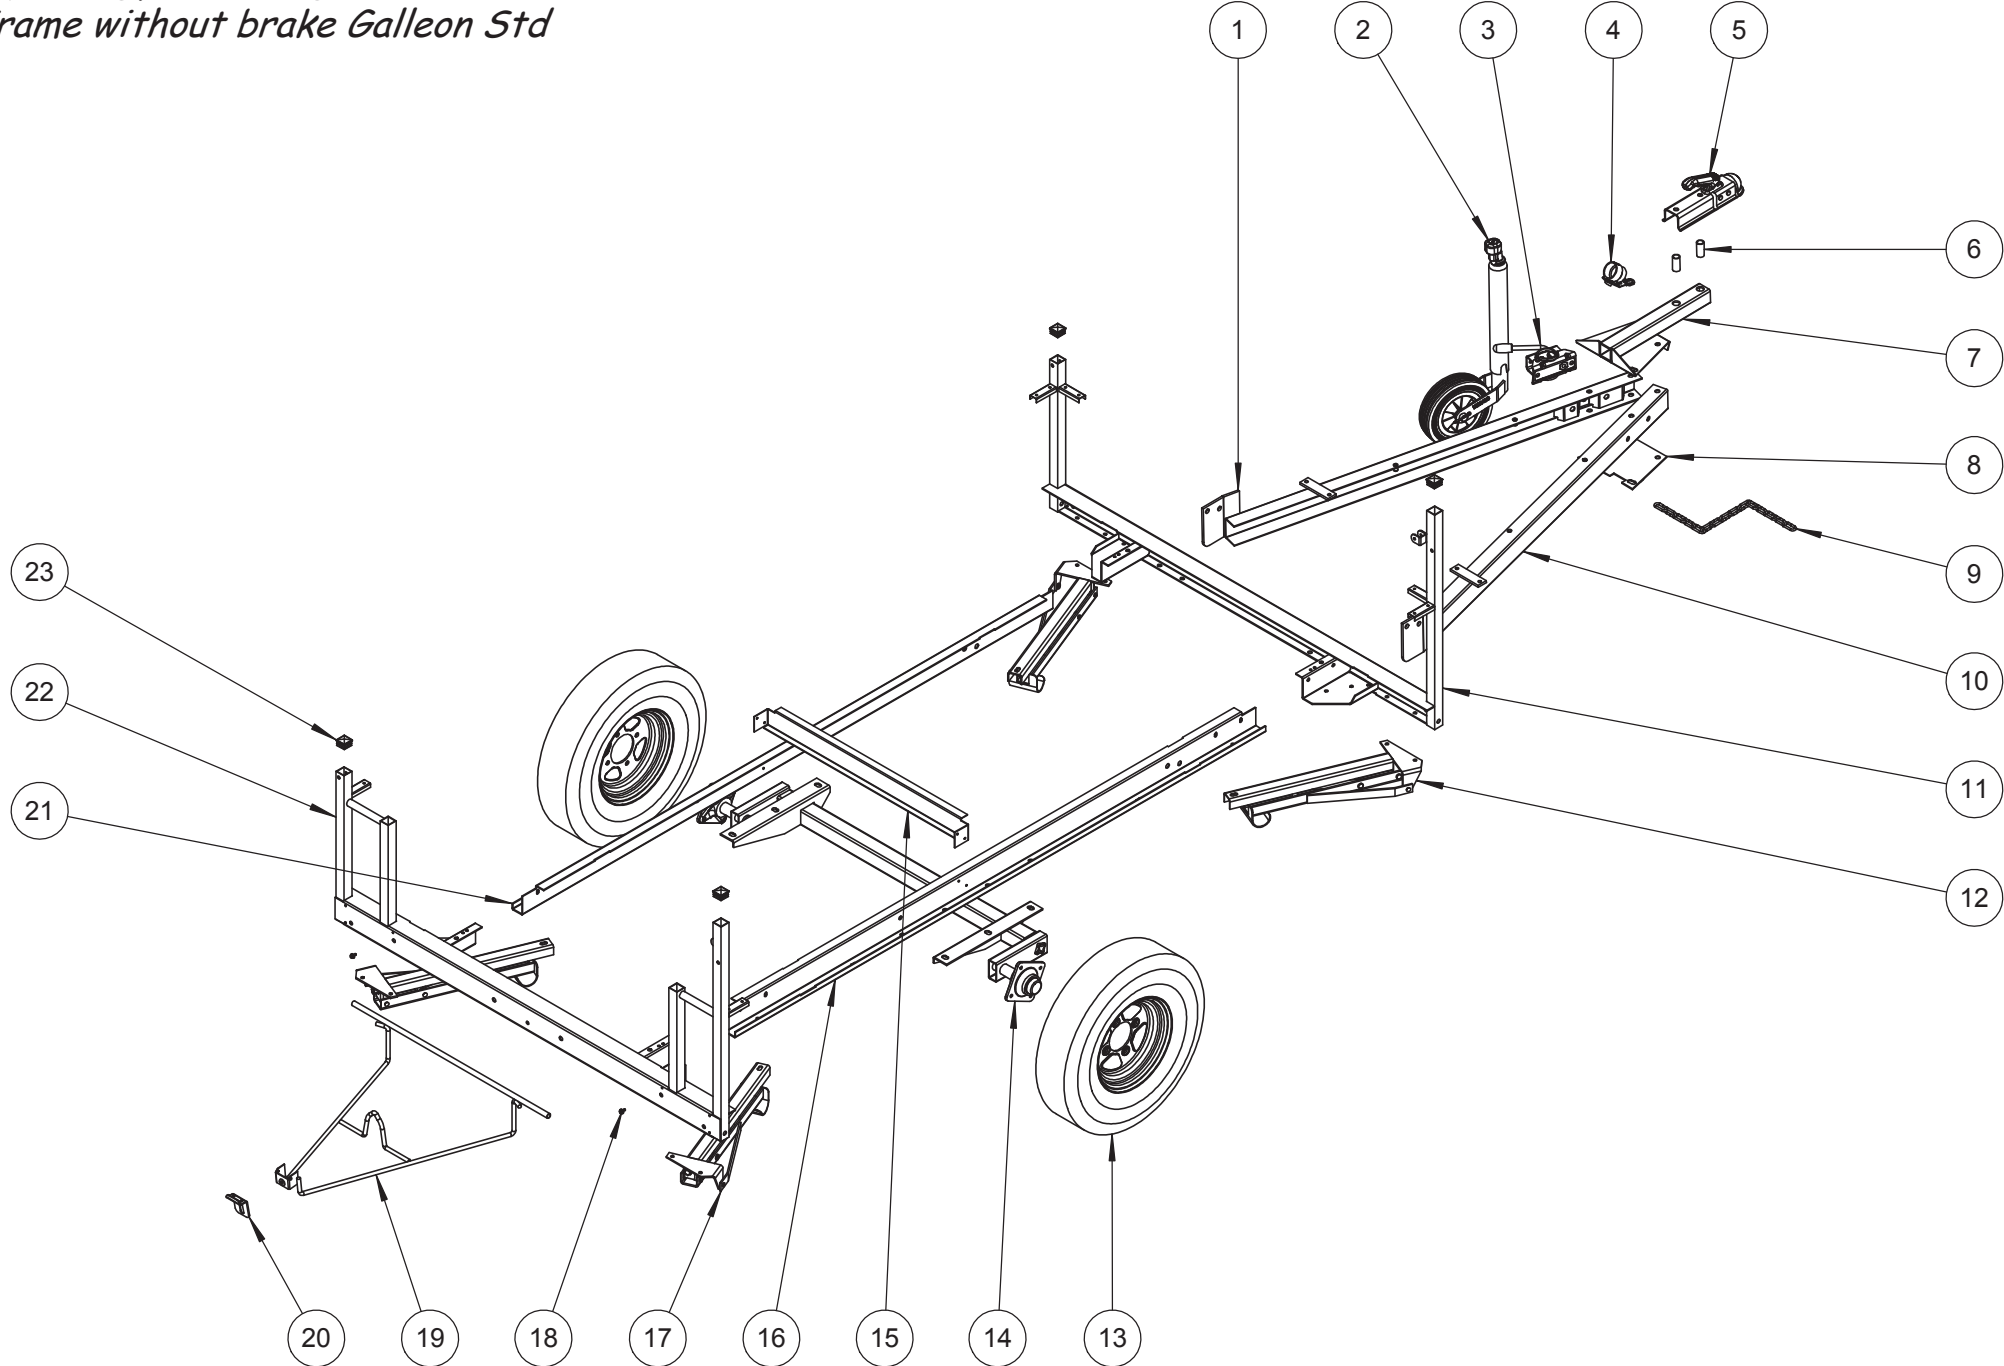

Châssis SF Galleon Std
Frame without brake Galleon Std

Châssis SF Galleon Std
Frame without brake Galleon Std

		<i>Année 2017</i> <i>Year 2017</i>
<i>Rep.</i> <i>Number</i>	<i>Désignation</i> <i>Description</i>	<i>Réf. à commander</i> <i>Ref. to order</i>
1	½ timon gauche	M/PL36352
2	Roue Jockey	624970V
3	Collier de roue Jockey	03510
4	Support prise 7 broches	03656
5	Attelage NF carré	03461
6	Entretoise d'attelage flèche	PL16072.ZN
7	Platine attelage flèche	PL26564
8	Platine béquille flèche	PL26271
9	Chaîne de sécurité	PL16480
10	½ timon droite	M/PL36351
11	Traverse avant	M/PL36359
12	Vérin droite renforcé (AVD - ARG)	M/VERI9624
13	Roue 500x10	03505
14	Essieu 500kg NF	03601
15	Traverse intermédiaire	PL35561
16	Longeron droite	M/PL36392D
17	Vérin gauche renforcé (AVG - ARD)	M/VERI9625
18	Fermeur N6 : boule à river	36478
19	Support de roue de secours	PL25995
20	Blocage sur traverse arrière	PL16150
21	Longeron gauche	M/PL36392G
22	Traverse arrière	M/PL36360
23	Embout plastique 30 x 30 noir	06184
-	Manivelle universelle	M/MANI9624