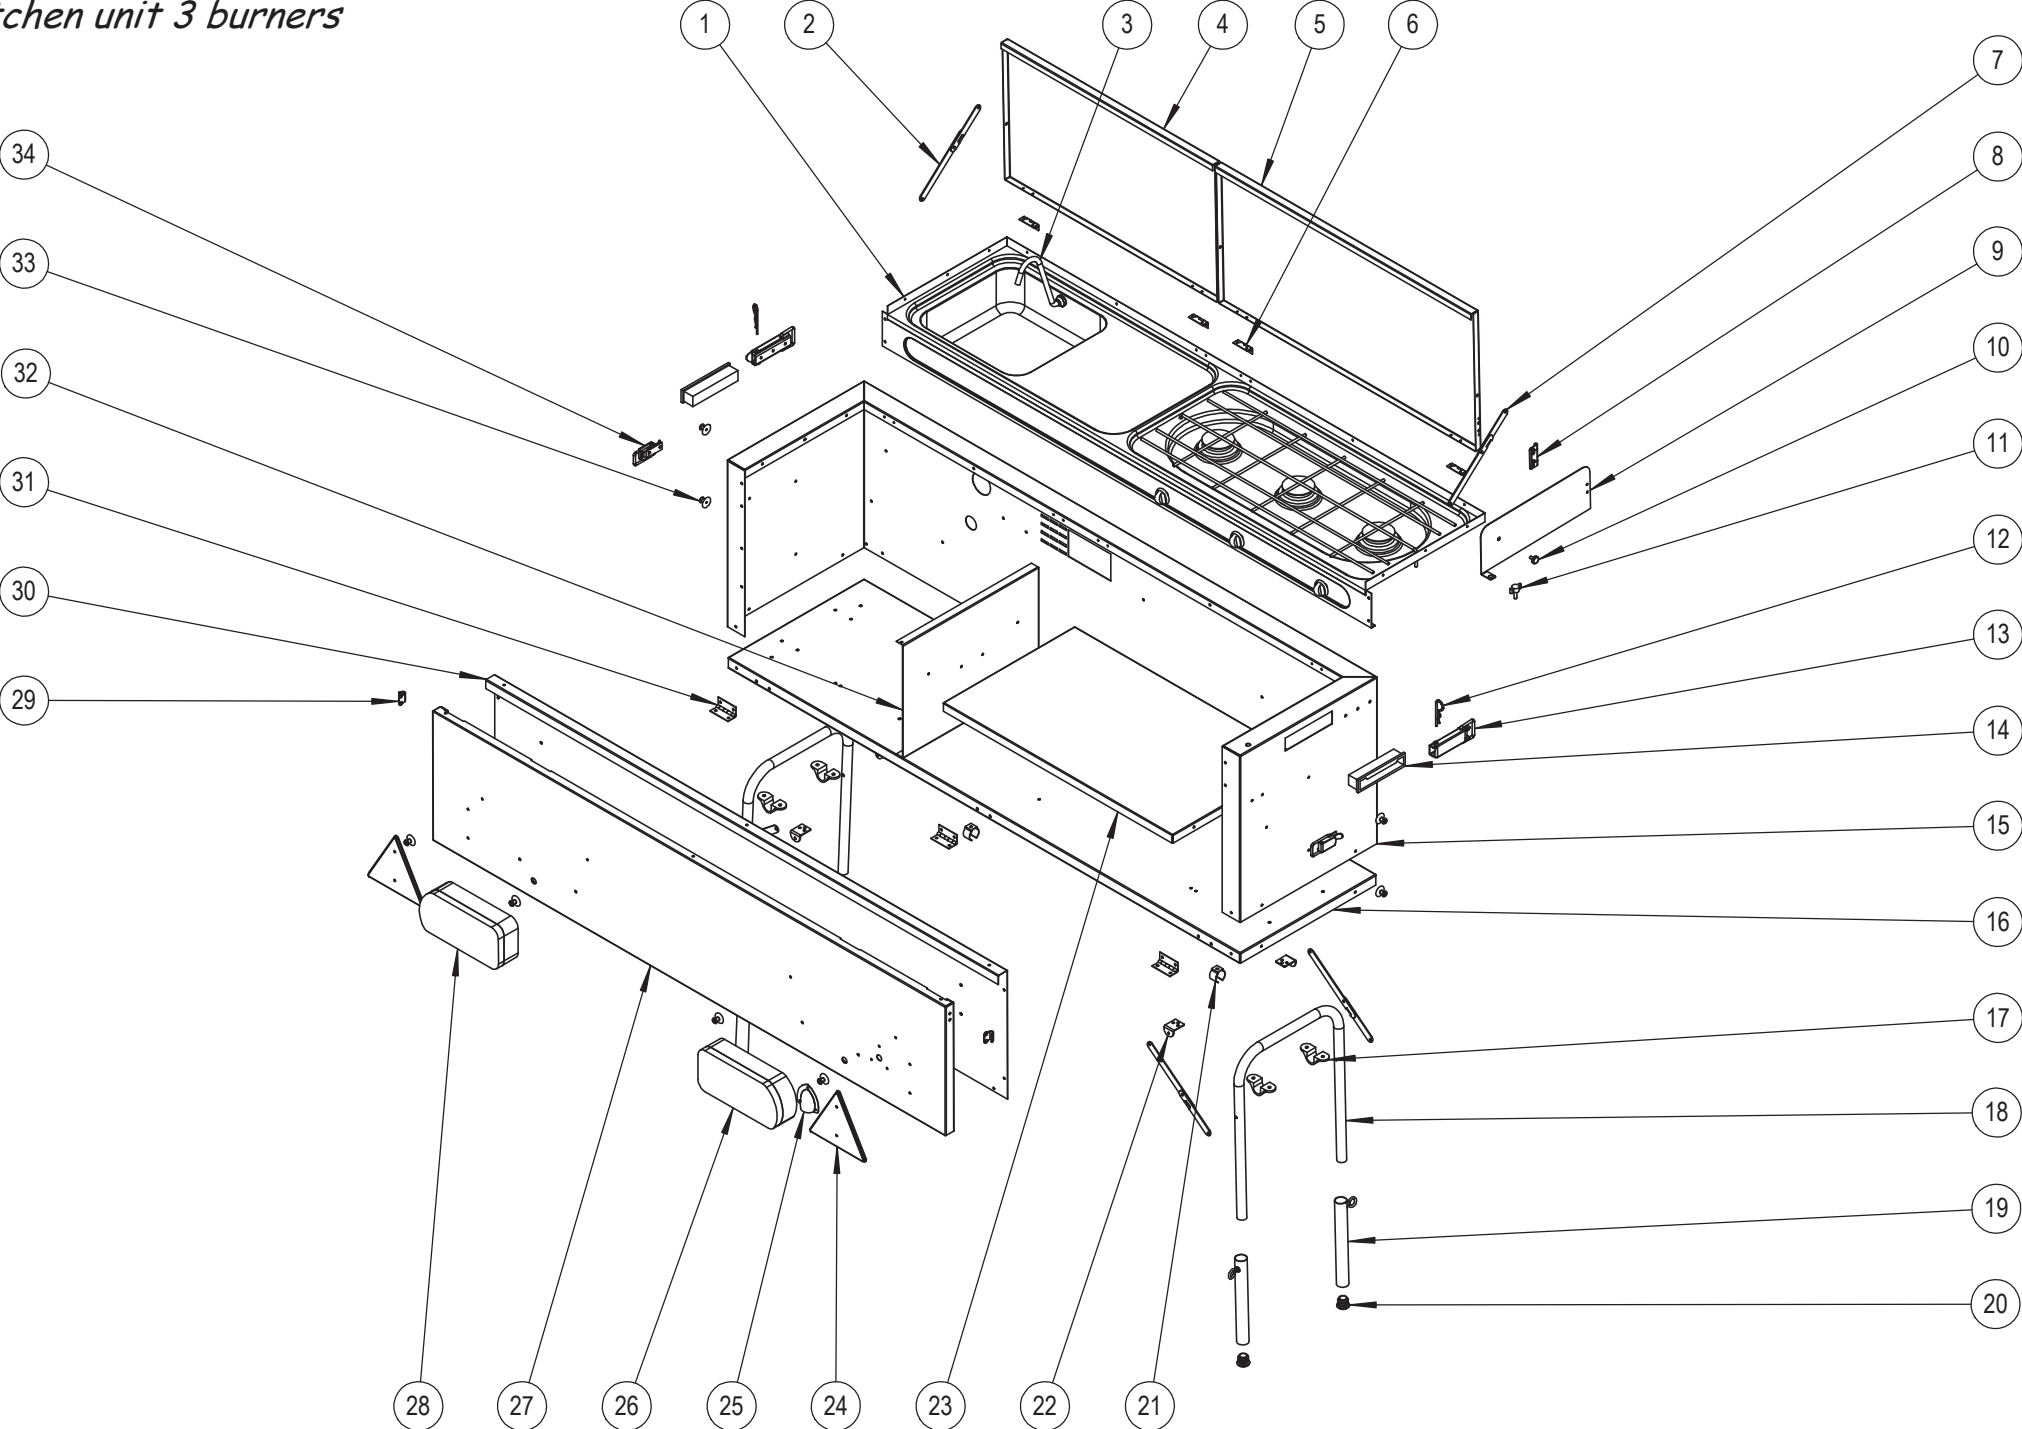

Meuble cuisine 3 feux
Kitchen unit 3 burners

Meuble cuisine 3 feux Galleon GL
Kitchen unit 3 burners Galleon GL

		<i>Année 2017</i> <i>Year 2017</i>
<i>Rep. Number</i>	<i>Désignation Description</i>	<i>Réf. à commander Ref. to order</i>
1	Combiné évier + gaz 3 feux	07202
2	Compas droite	PL17799.T
3	Bec verseur avec tétine coudée	07161
4	Petit couvercle MC	PL26666.N
5	Grand couvercle MC	PL26665.N
6	Charnière de couvercle	PL17802.T
7	Compas gauche	PL17800.T
8	Charnière anglaise	03893
9	Pare feu	PL26681.N
10	Butée caoutchouc noire	03663
11	Vis papillon	06471
12	Goupille Béta	06224
13	Grenouillère de cuisine	PL17797.T
14	Poignée autoclips	07207
15	Caisson MC	PL45393.N
16	Fond MC + oméga	PL26673.N
17	Cavalier	07181
18	Pied MC	PL26671.N
19	Pied MC réglable	PL17040.N
20	Bouchon plastique ø25	07167
21	Clips	06109
22	Support compas	PL17805.T
23	Etagère	PL26657.N
24	Triangle réflectorisant rouge	02949
25	Aérateur cache faisceau	07180
26	Feu arrière droite	02886
27	Porte MC	PL45513.N
28	Feu arrière gauche	02882
29	Crochet de sauterelle	PL17801.T
30	Habillage intérieur de porte	PL26661.N
31	Charnière de porte	PL17803.T
32	Cloison droite	PL35859D.N
33	Téton de bêche	07223
34	Sauterelle de porte	PL17798.T
-	Passe-fil ø24 x ø16 x 4,8 (bec verseur)	03450
-	Rondelle nylon ø18 x ø30 ép.1mm (bec verseur)	07158
-	Rondelle nylon ø5,3 x ø15 ép.1,5mm (pieds)	M/03450
-	Ecrou + olive + tétine (gaz)	07208
-	Sangle bouteille de gaz (avec boucle)	TI900478
-	Tuyau plastique lg.700	M/PL17885B
-	Collier double fil ø20	M/37318
-	Agrafe câble	ATT128
-	Profil joint MF08	07073
-	Profil joint MF25	M/07074