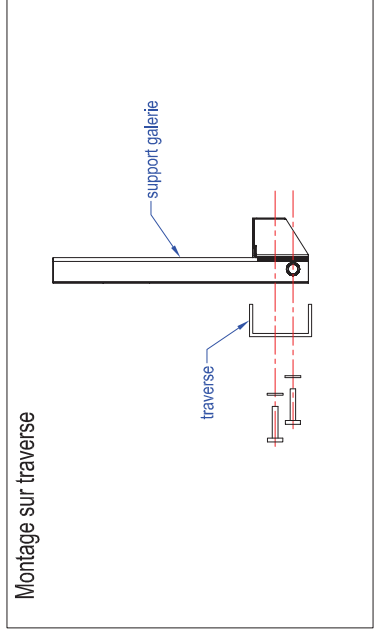

NOTA : Dans le cas ou votre caravane est équipée d'une galerie ; il est recommandé de démonter le support inférieur avant et arrière de la galerie afin de positionner le berceau de rangement.

FIG.1

FIG.2

DÉTAIL FIXATION BERCEAU

VIS H.M.10 x 50 +
RONDELLES + ÉCROUS H.M.10

PROCÉDER DE LA MÊME FAÇON POUR
L'AUTRE BERCEAU DE RANGEMENT

Galerie 035858B

REP	Nbr	Designation	
6	4	Embout carré 25x25	06183
5	2	support galerie AVG/ARD	35856
4	2	Longerons de galerie	26674
3	2	Support galerie AVD/ARG	35857
2	2	Barre fixe tout	17044
1	4	Montant de galerie	27103
		Designation	N° plan