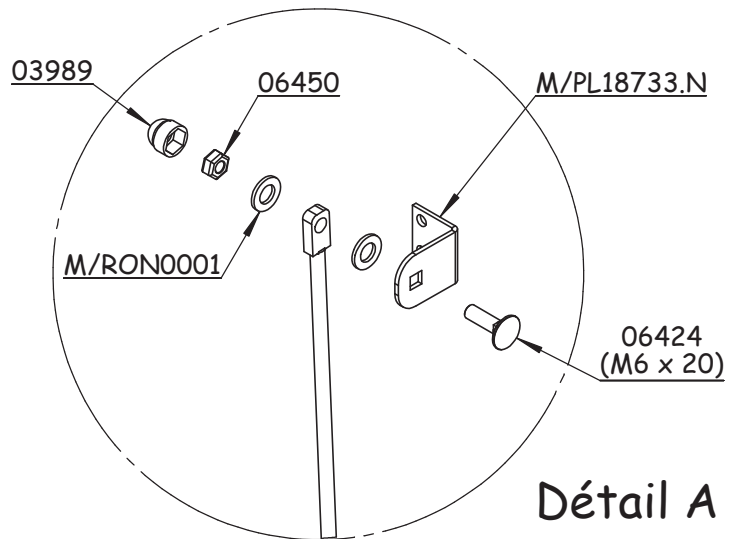

Coffre sur flèche "Off Road" 240L - M/T050N13

Profil joint adhésif MF08 (07073)
Profil joint adhésif MF25 (M/07074)

Sachet expédition :

- 4 vis HM8 x 20 (06315)
- + 4 rondelles ø8 x 22 (06246)
- + 4 écrous HM8 Tristop (06449)

Détail A

Berceau de rangement O35866A

10	4	Ecrou HM10 Tristop ZN	06448
9	4	Rondelle plate $\varnothing 10 \times \varnothing 22 \times 1,5\text{mm}$ ZN	06245
8	4	Vis métaux HM10 x 50 EF ZN	06328
7	16	Ecrou HM8 Tristop ZN	06449
6	32	Rondelle plate $\varnothing 8 \times \varnothing 16 \times 1,5\text{mm}$ ZN	06240
5	16	Vis métaux HM8 x 55 EF ZN	M/06363
4	2	Roulette pivotante avec frein	M/03974
3	2	Roulette pivotante	03973
2	1	Berceau de rangement ARRIERE	35865
1	1	Berceau de rangement AVANT	35864
Rep.	Qté	Désignation	N° de plan