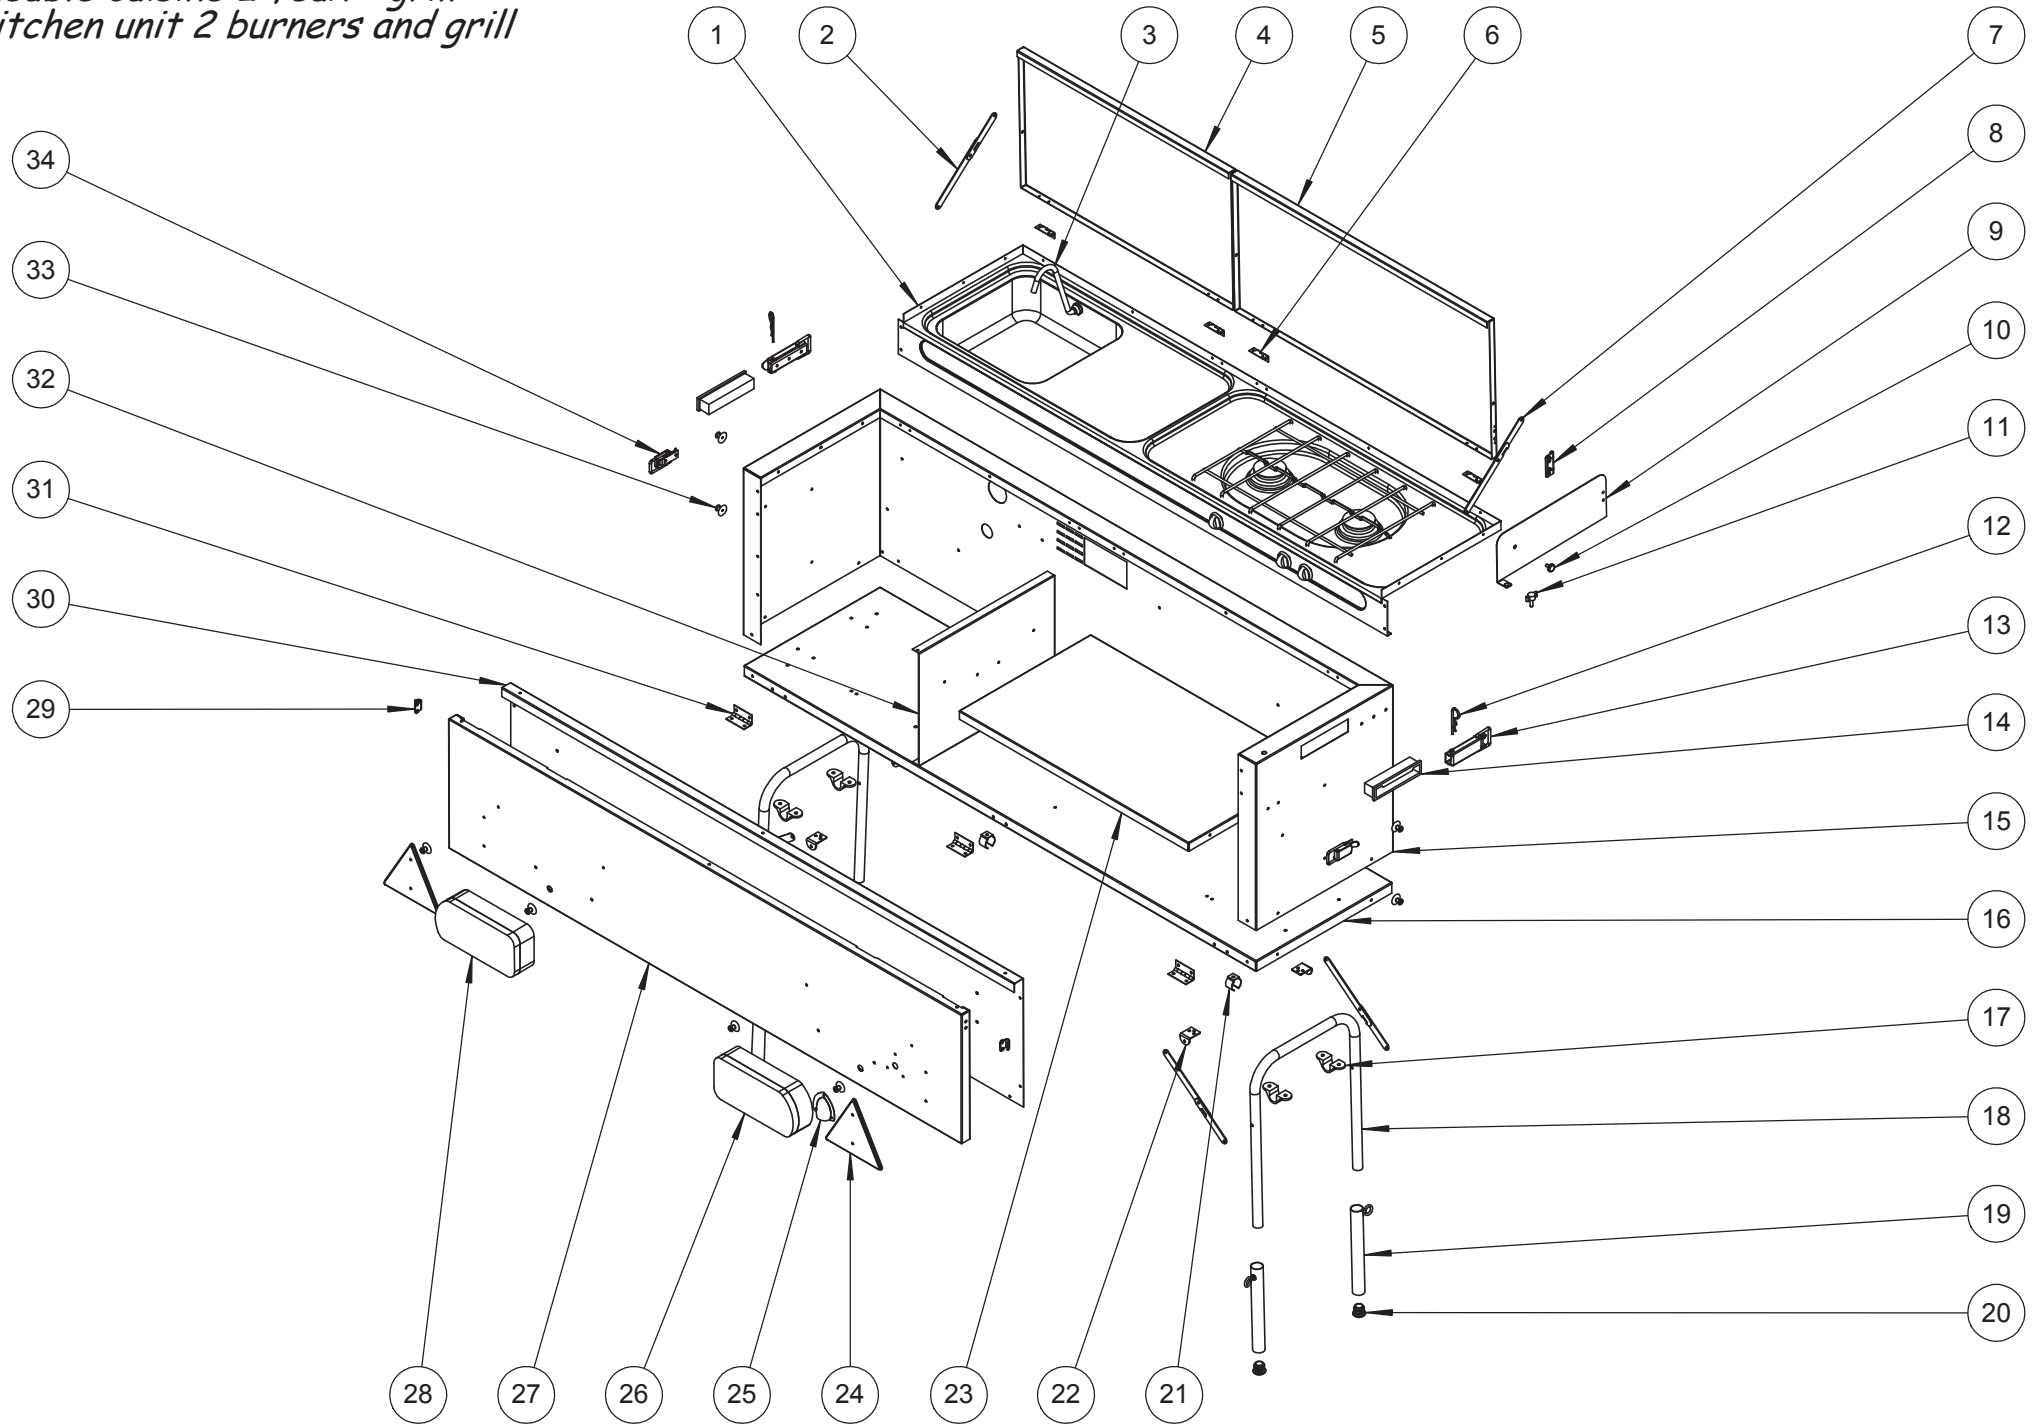

Meuble cuisine 2 feux - grill
Kitchen unit 2 burners and grill

Meuble cuisine 2 feux - grill Galleon GL
Kitchen unit 2 burners and grill Galleon GL

		<i>Année 2017</i> <i>Year 2017</i>
<i>Rep.</i> <i>Number</i>	<i>Désignation</i> <i>Description</i>	<i>Réf. à commander</i> <i>Ref. to order</i>
1	Combiné évier + gaz 2 feux / grill	07201
2	Compas droite	PL17799.T
3	Bec verseur avec tétine coudée	07161
4	Petit couvercle MC	PL26666.N
5	Grand couvercle MC	PL26665.N
6	Charnière de couvercle	PL17802.T
7	Compas gauche	PL17800.T
8	Charnière anglaise	03893
9	Pare feu	PL26681.N
10	Butée caoutchouc noire	03663
11	Vis papillon	06471
12	Goupille Béta	06224
13	Grenouillère de cuisine	PL17797.T
14	Poignée autoclips	07207
15	Caisson MC	PL45393.N
16	Fond MC + oméga	PL26673.N
17	Cavalier	07181
18	Pied MC	PL26671.N
19	Pied MC réglable	PL17040.N
20	Bouchon plastique ø25	07167
21	Clips	06109
22	Support compas	PL17805.T
23	Etagère	PL26657.N
24	Triangle réflectorisant rouge	02949
25	Aérateur cache faisceau	07180
26	Feu arrière droite	02886
27	Porte MC	PL45513.N
28	Feu arrière gauche	02882
29	Crochet de sauterelle	PL17801.T
30	Habillage intérieur de porte	PL26661.N
31	Charnière de porte	PL17803.T
32	Cloison droite	PL35859D.N
33	Téton de bêche	07223
34	Sauterelle de porte	PL17798.T
-	Passe-fil ø24 x ø16 x 4,8 (bec verseur)	03450
-	Rondelle nylon ø18 x ø30 ép.1mm (bec verseur)	07158
-	Rondelle nylon ø5,3 x ø15 ép.1,5mm (pieds)	M/03450
-	Ecrou + olive + tétine (gaz)	07208
-	Sangle bouteille de gaz (avec boucle)	TI900478
-	Tuyau plastique lg.700	M/PL17885B
-	Collier double fil ø20	M/37318
-	Agrafe câble	ATT128
-	Profil joint MF08	07073
-	Profil joint MF25	M/07074