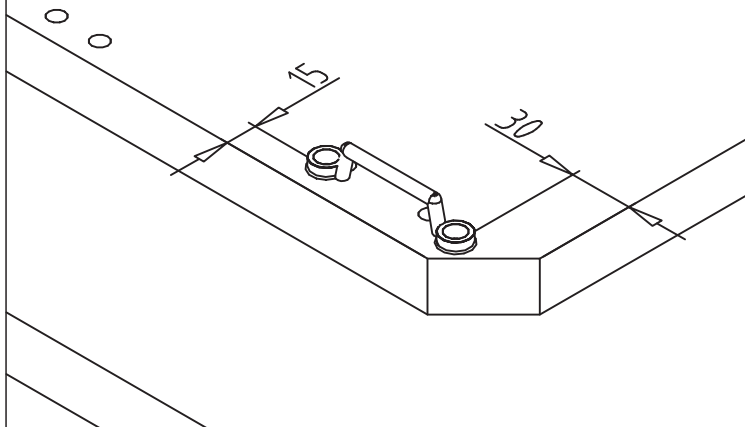

Pose système accrochage chambre sous plateau

①

PLATEAU