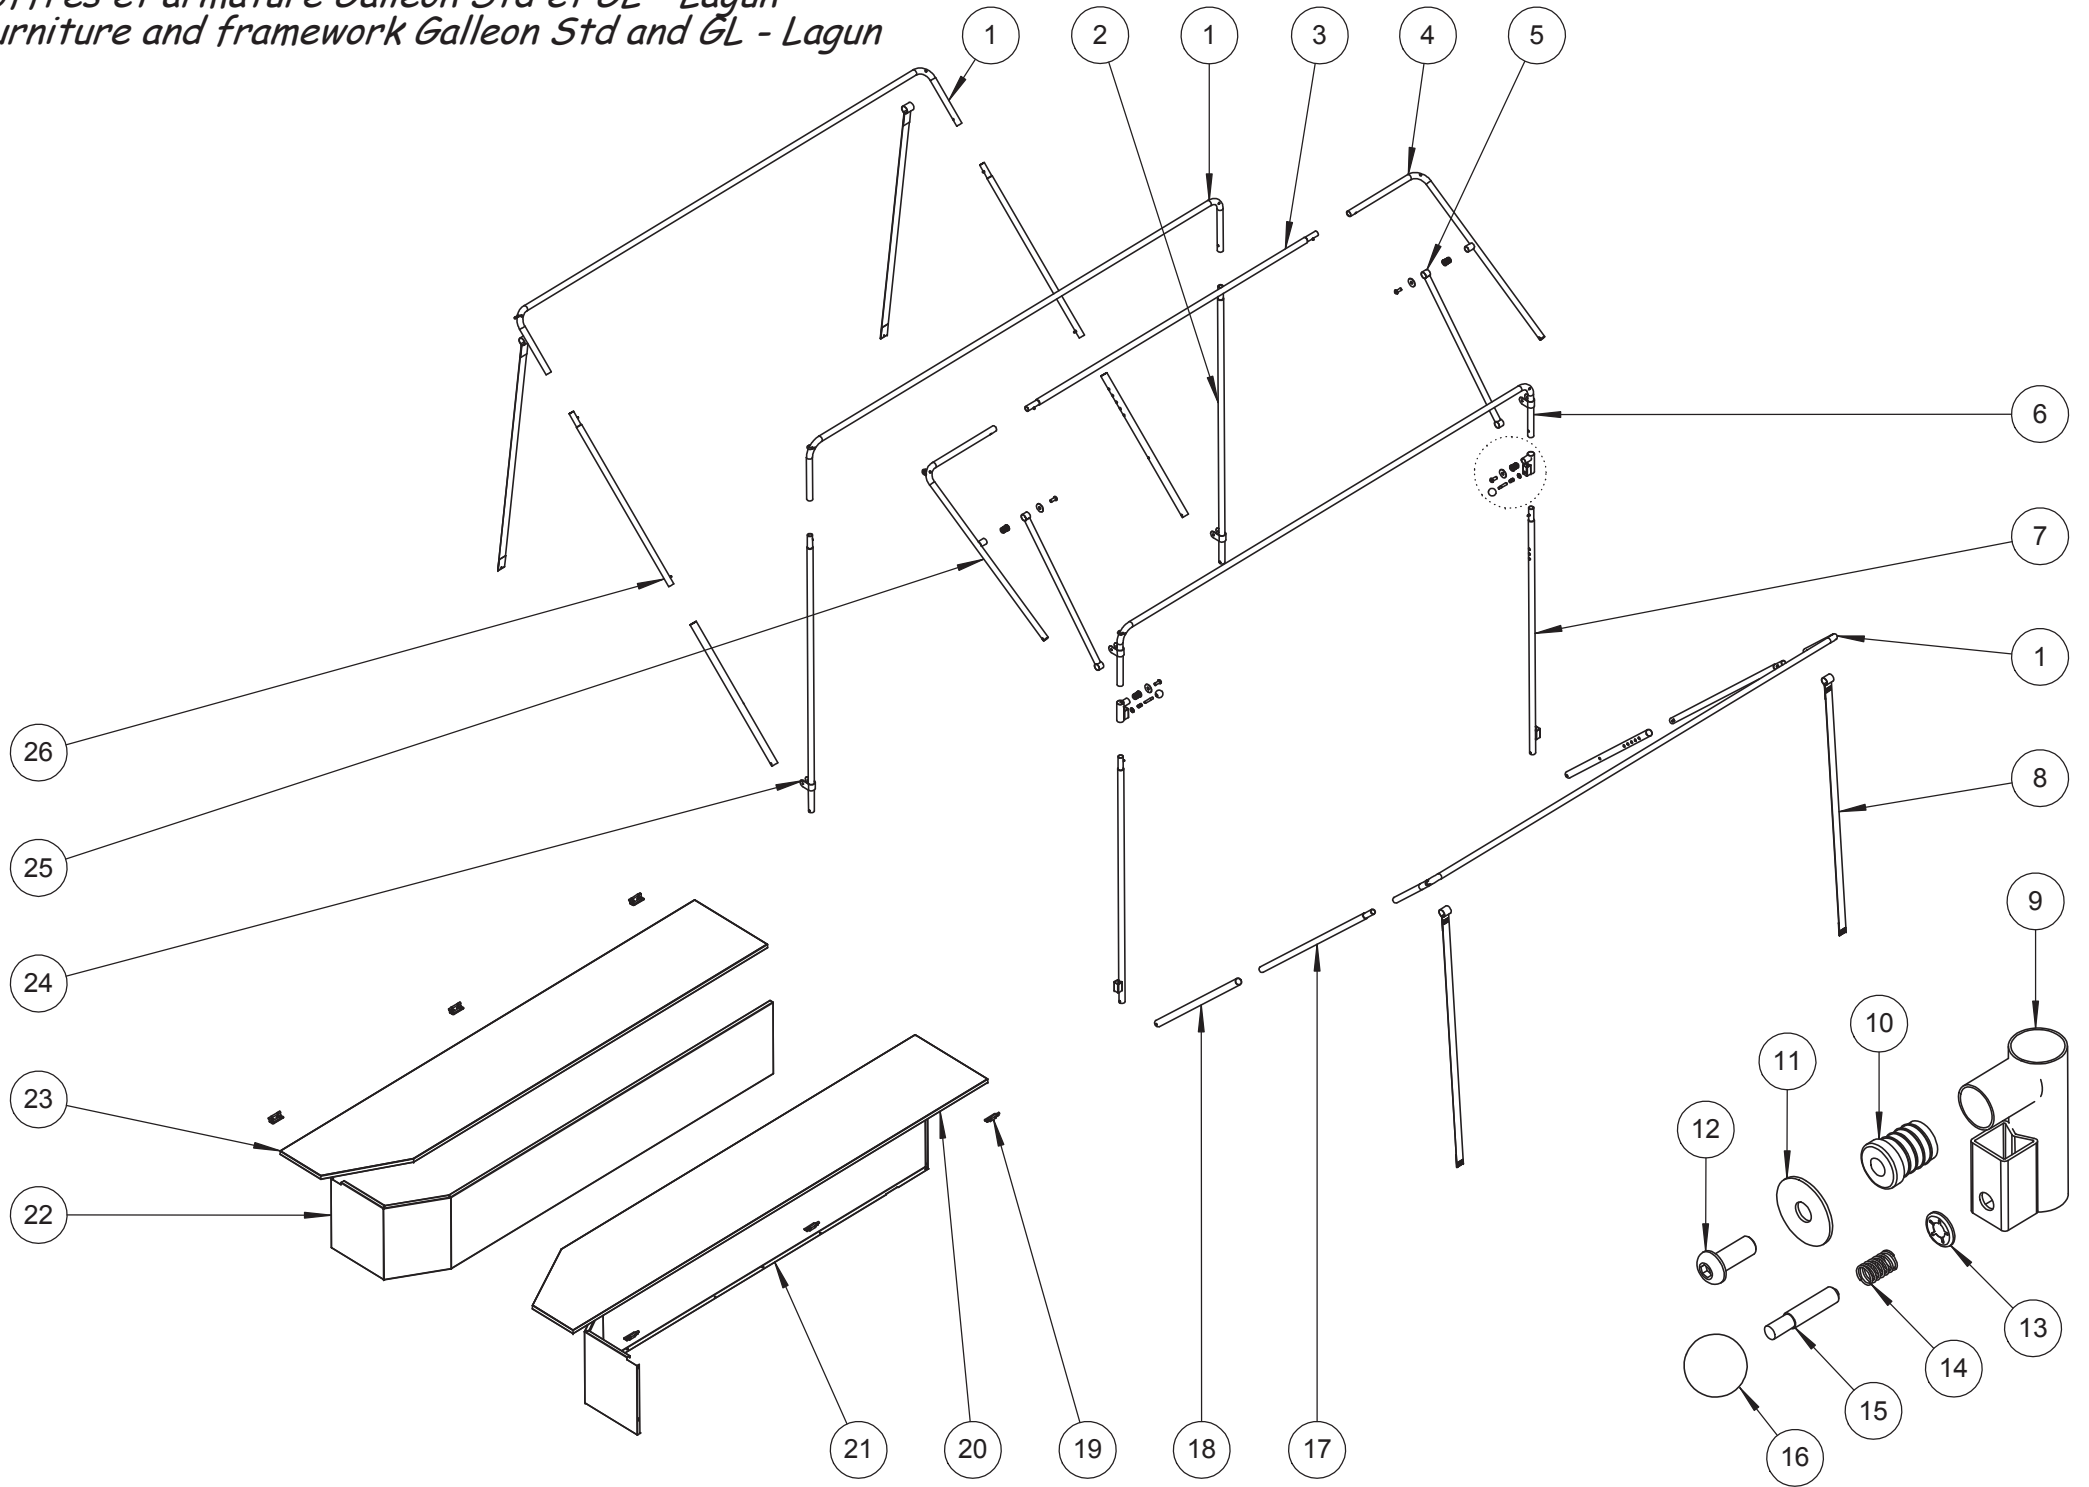

Coffres et armature Galleon Std et GL - Lagun
Furniture and framework Galleon Std and GL - Lagun

Coffres et armature Galleon Std et GL - Lagun
Furniture and framework Galleon Std and GL - Lagun

		<i>Année 2017</i> <i>Year 2017</i>
<i>Rep.</i> <i>Number</i>	<i>Désignation</i> <i>Description</i>	<i>Réf. à commander</i> <i>Ref. to order</i>
1	Arceau principal complet	PL26751.N
2	Tube d'arceau droite (pièce droite)	PL17545D.N
3	Tube de faitière	PL16176.N
4	Arceau de faitière avant	PL17552.N
5	Bielle	PL17549.N
6	Arceau droit complet	PL26007.N
7	Tube d'arceau droit	PL17547.T
8	Sangle d'ouverture armature	PL17562A
9	Pièce coulissante	PL26339.N
10	Embout plastique ø20 fileté M8 noir	M/03352
11	Rondelle plate "L" M8 x 30	703001X
12	Vis RHC M8 x 20 ZN	06360
13	Rondelle à griffes Starlock ø7	06229
14	Ressort de compression	06113
15	Axe ø7x40	03374
16	Boule bakelite noire	06479
17	Tube d'arceau secondaire droit	PL17554.T
18	Coulisse d'arceau secondaire	PL17555.N
19	Charnière anglaise	03665
20	Dessus de coffre droite	M/PL17126D/16
21	Caisson de coffre droite	M/PL36396D.N
22	Caisson de coffre gauche	M/PL36396G.N
23	Dessus de coffre gauche	M/PL17126G/16
24	Tube d'arceau droit (pièce gauche)	PL17545G.N
25	Arceau de faitière arrière	PL17551.N
26	Tube d'arceau secondaire gauche	PL17553.T
-	Anneau brisé noir	03945
-	Mousse 1880x390x100	M/MOU70011-36R