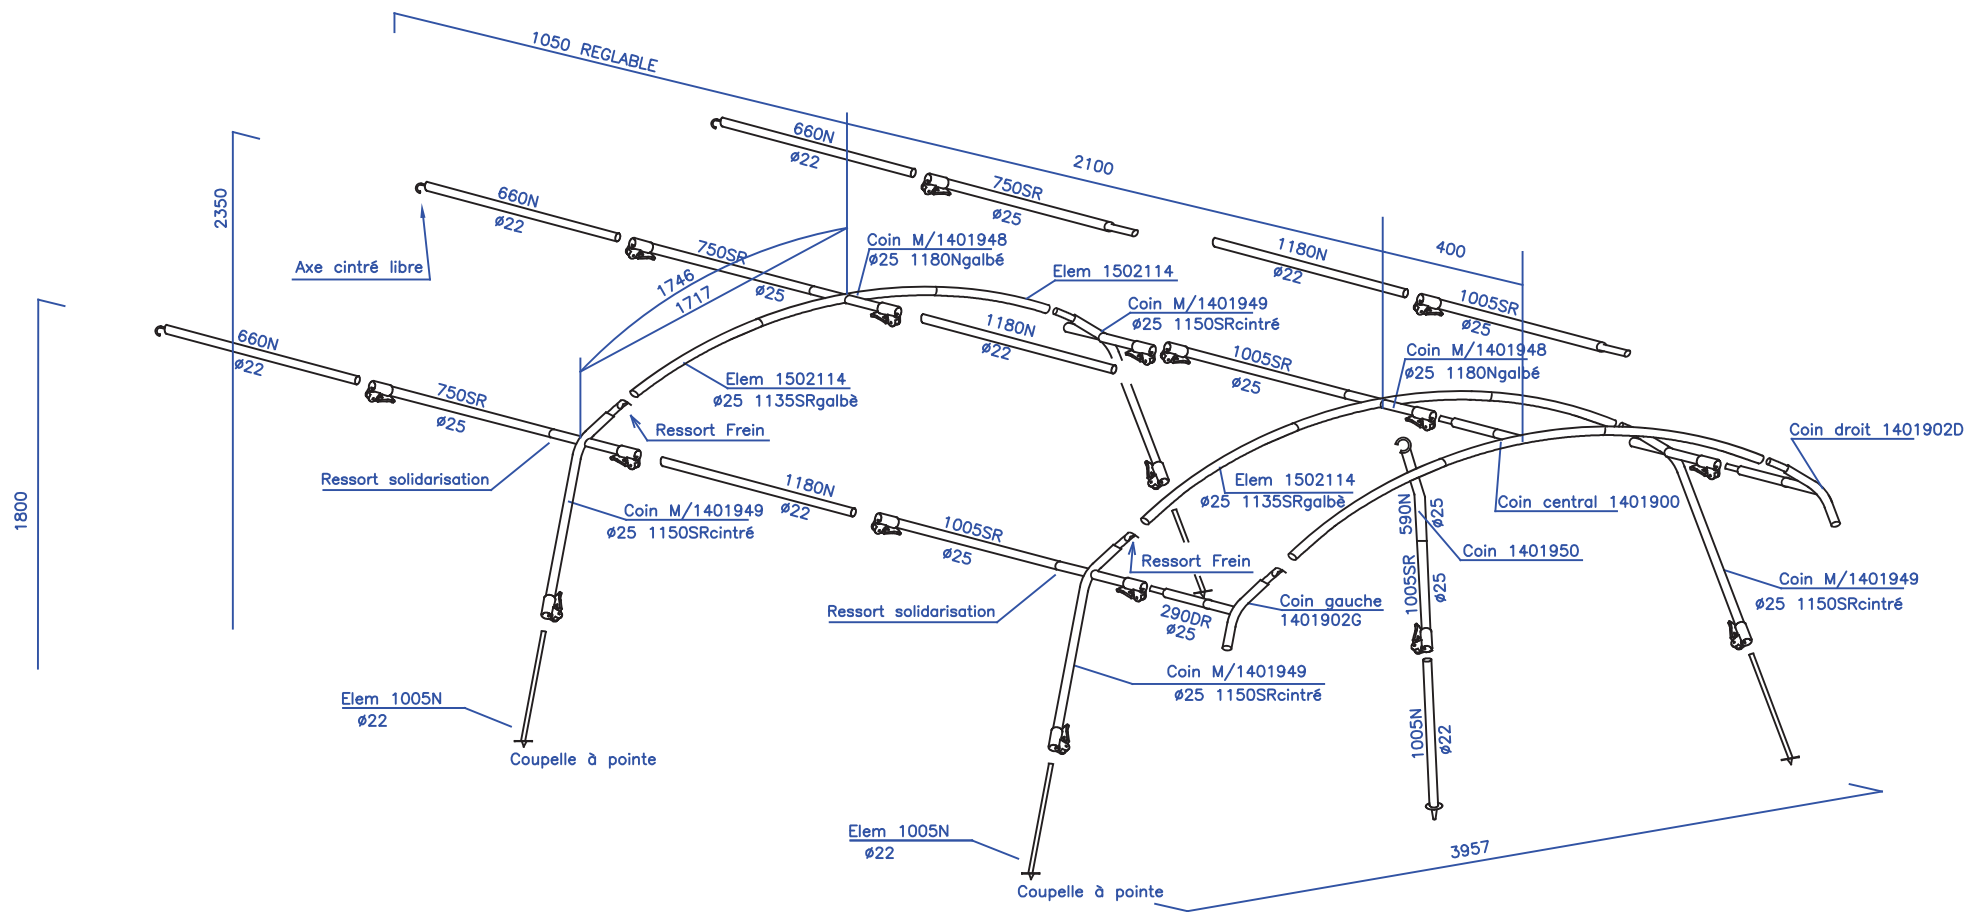

TRIGANO

Armature Framework

Pour des raisons de clarté les plans ne sont pas à l'échelle.

Armature auvent M/904698

Canopy framework M/904698

ACCESSOIRES	Nbre
Piquets fil (Ø4 lg 204)	50
Piquets fil (Ø5 lg 280)	50
Piquets cornière (lg 230)	20
Sac armature PM	2