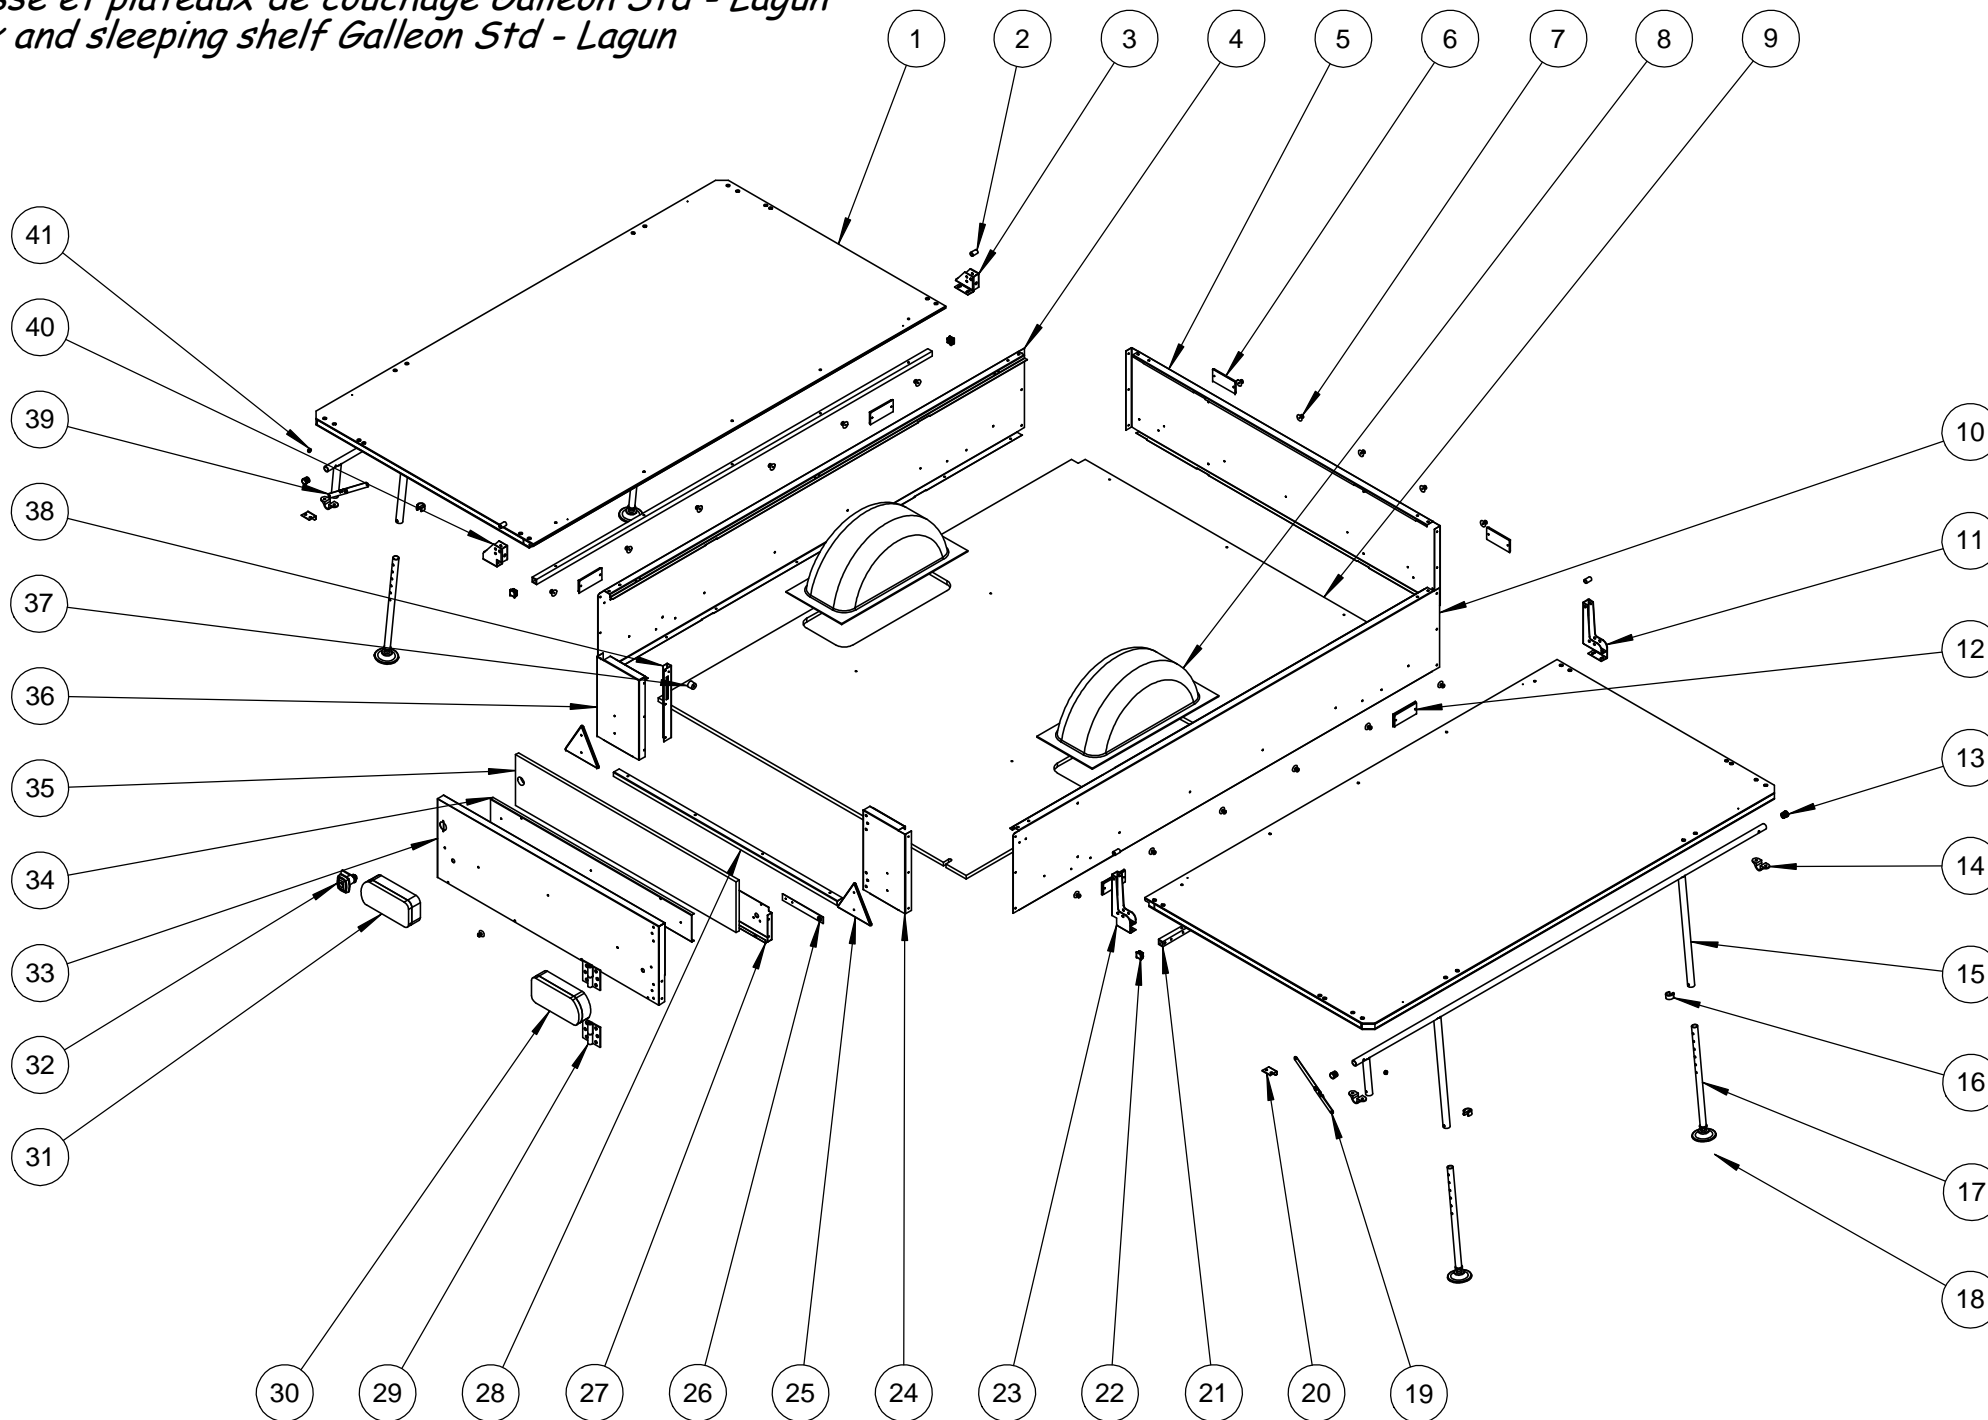

Caisse et plateaux de couchage Galleon Std - Lagun
Box and sleeping shelf Galleon Std - Lagun

Caisse et plateaux de couchage Galleon Std - Lagun
Box and sleeping shelf Galleon Std - Lagun

		<i>Année 2017</i> <i>Year 2017</i>
<i>Rep.</i> <i>Number</i>	<i>Désignation</i> <i>Description</i>	<i>Réf. à commander</i> <i>Ref. to order</i>
1	Plateau de couchage	PL26819
2	Entretoise de chape de plateau	PL16111
3	Chape articulation plateau AVG	PL36113AVG.N
4	Ridelle gauche	M/PL36398.N
5	Ridelle avant	PL45218.N
6	Catadioptré blanc	02947
7	Téton de bâche	07223
8	Passage de roue	09313
9	Plancher	M/PL27745
10	Ridelle droite	M/PL36397.N
11	Chape articulation plateau AVD	PL36112AVD.N
12	Catadioptré orange	02948
13	Embout plastique ø20 noir	06197
14	Cavalier	07181
15	Pied de plateau droite et gauche	M/PL27954.N
16	Vérou de tube	03453
17	Pied de plateau inférieur + coupelle	PL16796.T
18	Coupelle TOP Sodep	03882
19	Compas droite	PL17799.T
20	Support de compas	PL17212.T
21	Renfort de plateau	PL17468.N
22	Embout plastique 20 x20 noir	09168
23	Chape articulation plateau ARD	PL36112ARD.N
24	Panneau arrière droite	M/PL27962.N
25	Triangle réflectorisant rouge	02949
26	Sangle arrêt de porte	PL18074
27	Complément intérieur de porte	M/PL27938.N
28	Nez de marche	PL35583
29	Charnière paumelle à rampe	M/03349
30	Feu arrière droite	02886
31	Feu arrière gauche	02882
32	Poignée claquante	03584
33	Panneau extérieur de porte	M/PL36399.N
34	Réhausse panneau intérieur de porte	M/PL27951
35	Panneau intérieur de porte	M/PL18986
36	Panneau arrière gauche	M/PL27963.N
37	Butée caoutchouc blanche	03664
38	Complément montant serrure	M/PL27985.N
39	Compas gauche	PL17800.T
40	Chape articulation plateau ARG	PL36113ARG.N
41	Bague ø6,2 x ø12 ép.6mm ZN	09115
-	Fiche 7 broches + 6 plots	03047
-	Faisceau	M/03015
-	Mousse 1880x1000x100	M/MOU70015-36R
-	Sangle de plateau lg.25cm	PL17419
-	Sangle de plateau lg.180cm	PL17431
-	Renfort de plateau toile enduite	PL16914
-	Toile de protection compas	PL17759
-	Fermeur N6 : boucle à river	36478
-	Profil joint adhésif "Z" noir	03668
-	Profil joint adhésif MF08	07073