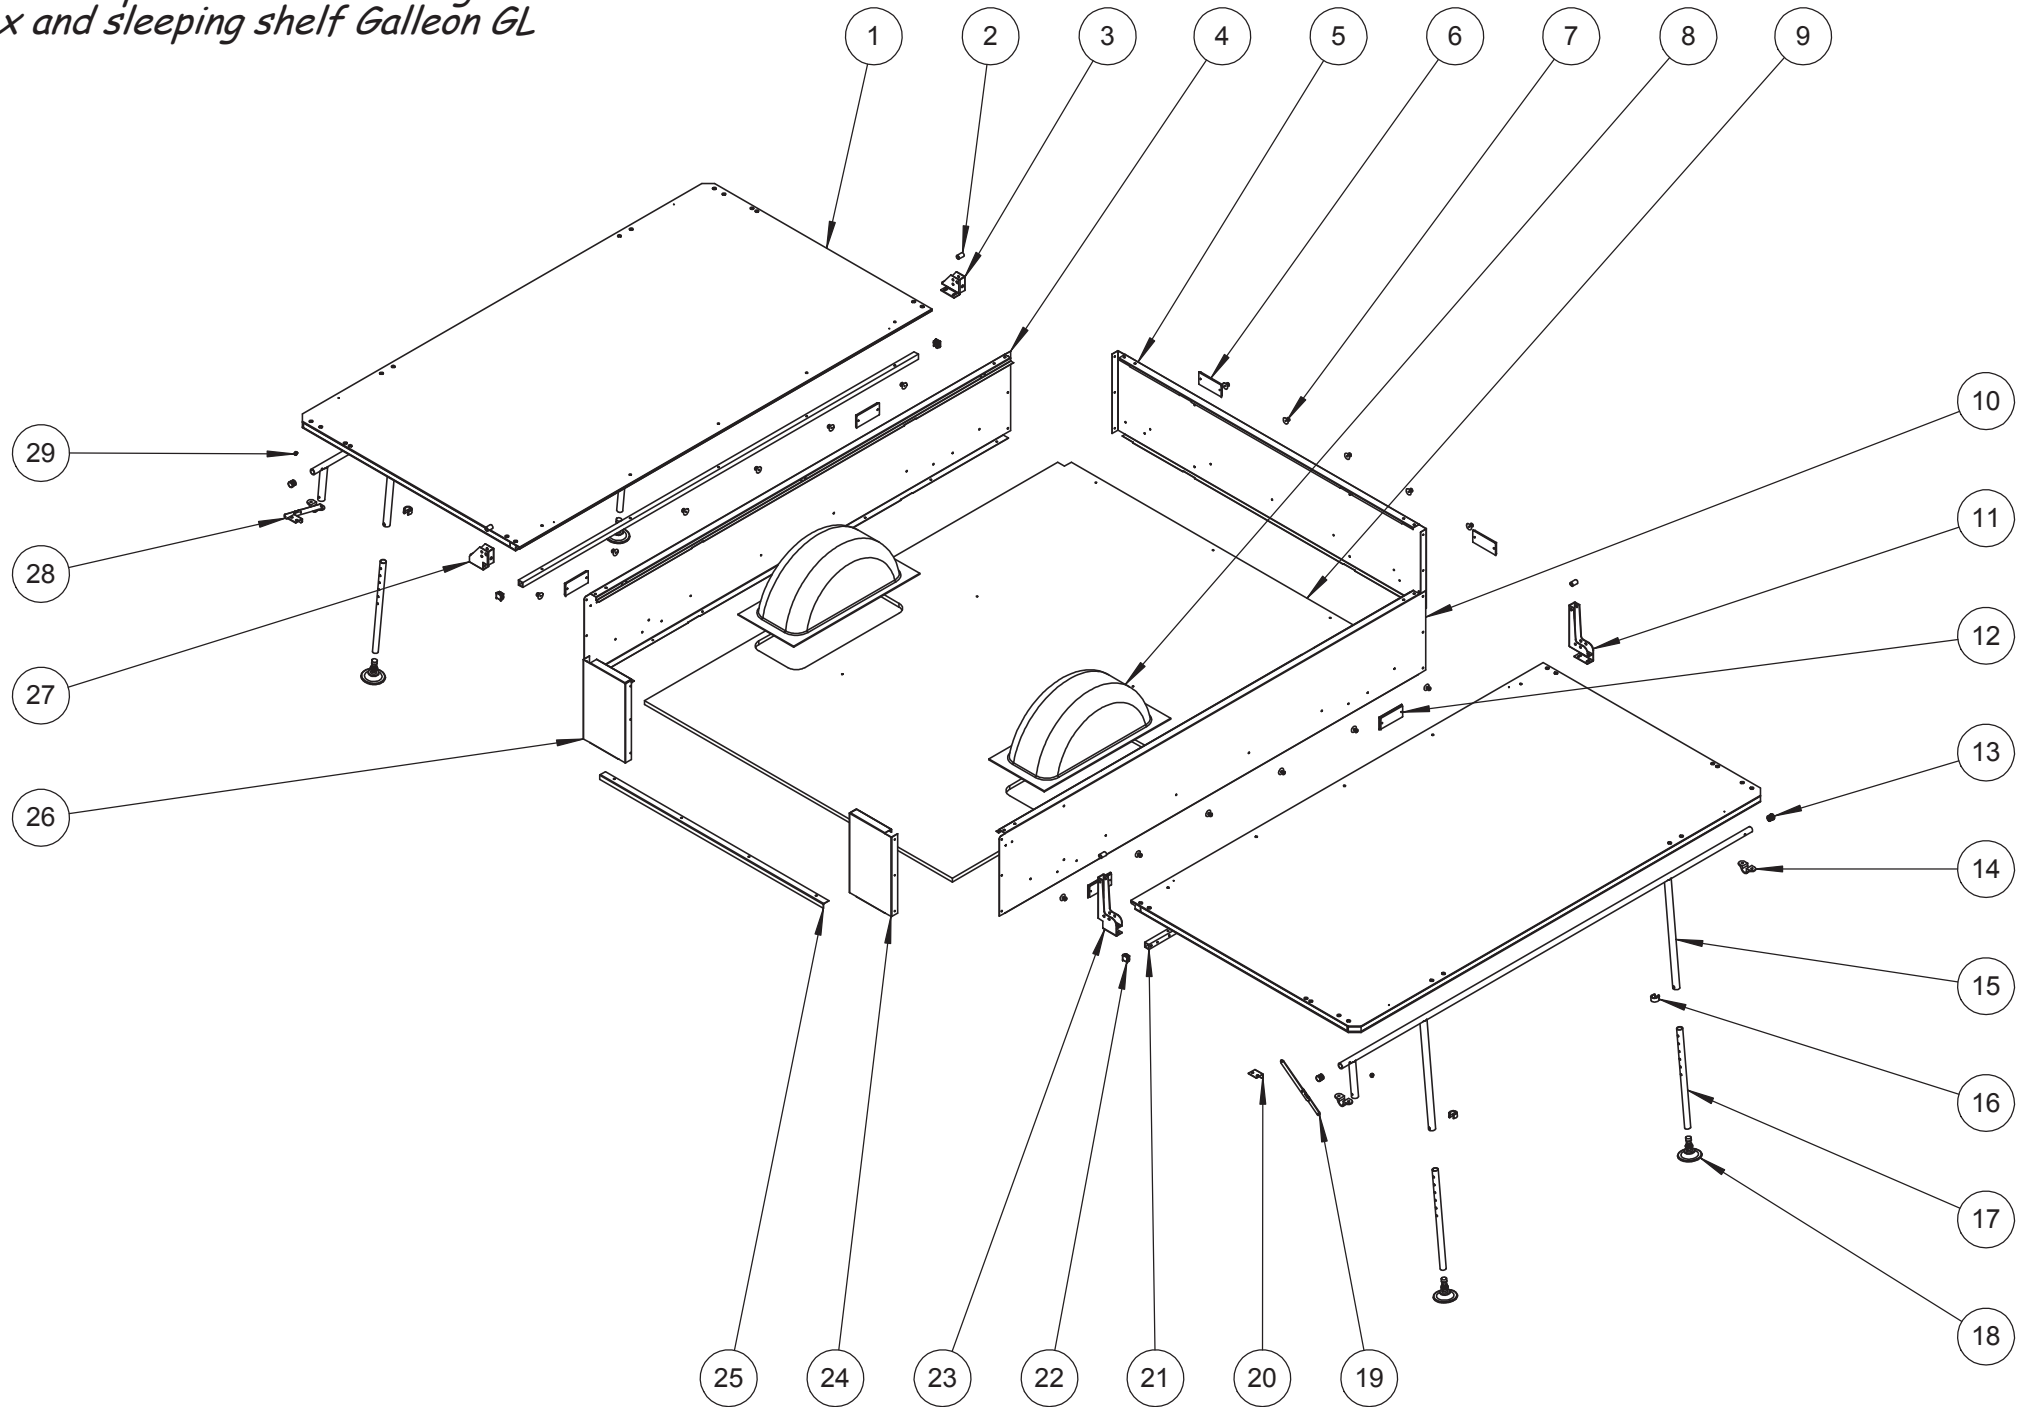

Caisse et plateaux de couchage Galleon GL
Box and sleeping shelf Galleon GL

Caisse et plateaux de couchage Galleon GL

Box and sleeping shelf Galleon GL

		<i>Année 2017</i> <i>Year 2017</i>
<i>Rep. Number</i>	<i>Désignation</i> <i>Description</i>	<i>Réf. à commander</i> <i>Ref. to order</i>
1	Plateau de couchage	PL26819
2	Entretoise de chape de plateau	PL16111
3	Chape articulation plateau AVG	PL36113AVG.N
4	Ridelle gauche	M/PL36398.N
5	Ridelle avant	PL45218.N
6	Catadioptré blanc	02947
7	Téton de bâche	07223
8	Passage de roue	09313
9	Plancher	M/PL27749
10	Ridelle droite	M/PL36397.N
11	Chape articulation plateau AVD	PL36112AVD.N
12	Catadioptré orange	02948
13	Embout plastique ø20 noir	06197
14	Cavalier	07181
15	Pied de plateau droite et gauche	M/PL27954.N
16	Vérou de tube	03453
17	Pied de plateau inférieur + coupelle	PL16796.T
18	Coupelle TOP Sodep	03882
19	Compas droite	PL17799.T
20	Support de compas	PL17212.T
21	Renfort de plateau	PL17468.N
22	Embout plastique 20 x 20 noir	09168
23	Chape articulation plateau ARD	PL36112ARD.N
24	Panneau arrière droite	M/PL27964D.N
25	Nez de marche	PL35583
26	Panneau arrière gauche	M/PL27964G.N
27	Chape articulation plateau ARG	PL36113ARG.N
28	Compas gauche	PL17800.T
29	Bague ø6,2 x ø12 ép.6mm ZN	09115
-	Fiche 7 broches + 6 plots	03047
-	Faisceau	M/03015
-	Mousse 1880x1000x100	M/MOU70015-36R
-	Sangle de plateau lg.25	PL17419
-	Sangle de plateau lg.180	PL17431
-	Renfort de plateau toile enduite	PL16914
-	Toile de protection compas	PL17759