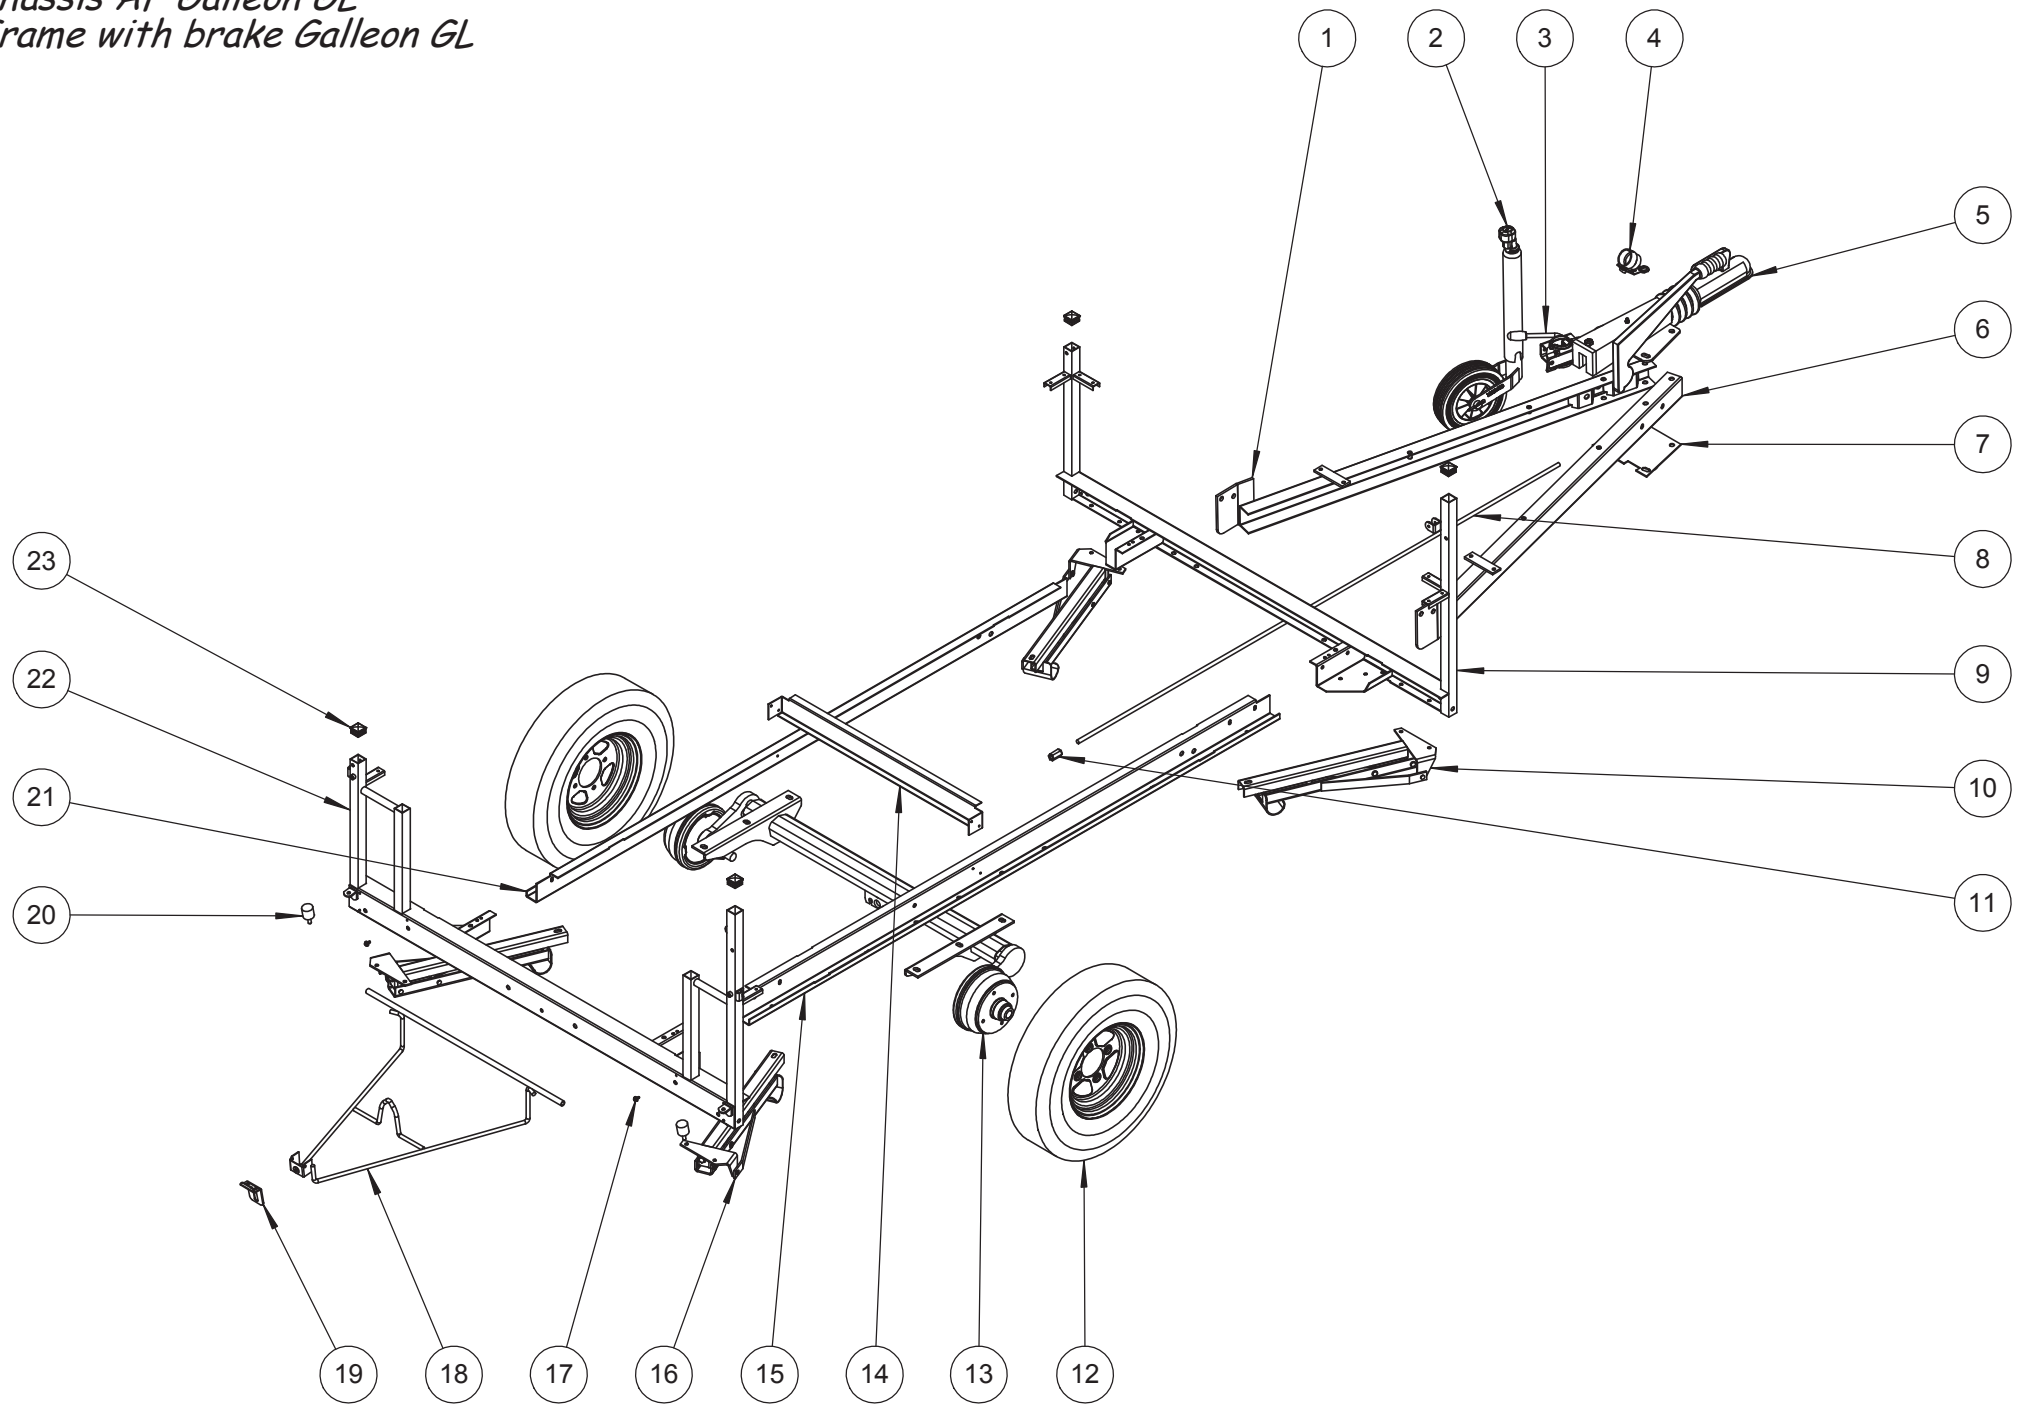

Châssis AF Galleon GL
Frame with brake Galleon GL

Châssis AF Galleon GL
Frame with brake Galleon GL

		<i>Année 2017</i> <i>Year 2017</i>
<i>Rep.</i> <i>Number</i>	<i>Désignation</i> <i>Description</i>	<i>Réf. à commander</i> <i>Ref. to order</i>
1	$\frac{1}{2}$ timon gauche	M/PL36352
2	Roue Jockey	624970V
3	Collier de roue Jockey	03510
4	Support prise 7 broches	03656
5	Attelage SV 60 S/2	09306
6	$\frac{1}{2}$ timon droite	M/PL36351
7	Platine béquille flèche	PL26271
8	Tige de frein lg.1800mm	M/03646
9	Traverse avant	M/PL36359
10	Vérin droite renforcé (AVD - ARG)	M/VERI9624
11	Olive M10	07238
12	Roue 500x10	03505
13	Essieu 650kg FREINE	03600
14	Traverse intermédiaire	PL35561
15	Longeron droite	M/PL36392D
16	Vérin gauche renforcé (AVG - ARD)	M/VERI9625
17	Fermeoir N6 : boule à river	36478
18	Support de roue de secours	PL25995
19	Blocage sur traverse arrière	PL16150
20	Silent bloc	07220
21	Longeron gauche	M/PL36392G
22	Traverse arrière	M/PL36361
23	Embout plastique 30 x 30 noir	06184
-	Manivelle universelle	M/MANI9624