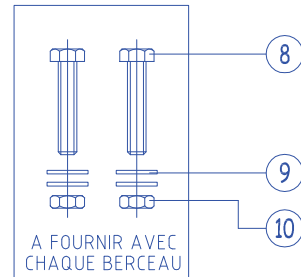

Sachet expédition :

- 4 vis HM8 x 20 (06315)
- + 4 rondelles ø8 x 22 (06246)
- + 4 écrous HM8 Tristop (06449)

Détail A

Berceau de rangement O35866A

10	4	Ecrou HM10 Tristop ZN	06448
9	4	Rondelle plate $\varnothing 10 \times \varnothing 22 \times 1,5\text{mm}$ ZN	06245
8	4	Vis métaux HM10 x 50 EF ZN	06328
7	16	Ecrou HM8 Tristop ZN	06449
6	32	Rondelle plate $\varnothing 8 \times \varnothing 16 \times 1,5\text{mm}$ ZN	06240
5	16	Vis métaux HM8 x 55 EF ZN	M/06363
4	2	Roulette pivotante avec frein	M/03974
3	2	Roulette pivotante	03973
2	1	Berceau de rangement ARRIERE	35865
1	1	Berceau de rangement AVANT	35864
Rep.	Qté	Désignation	N° de plan